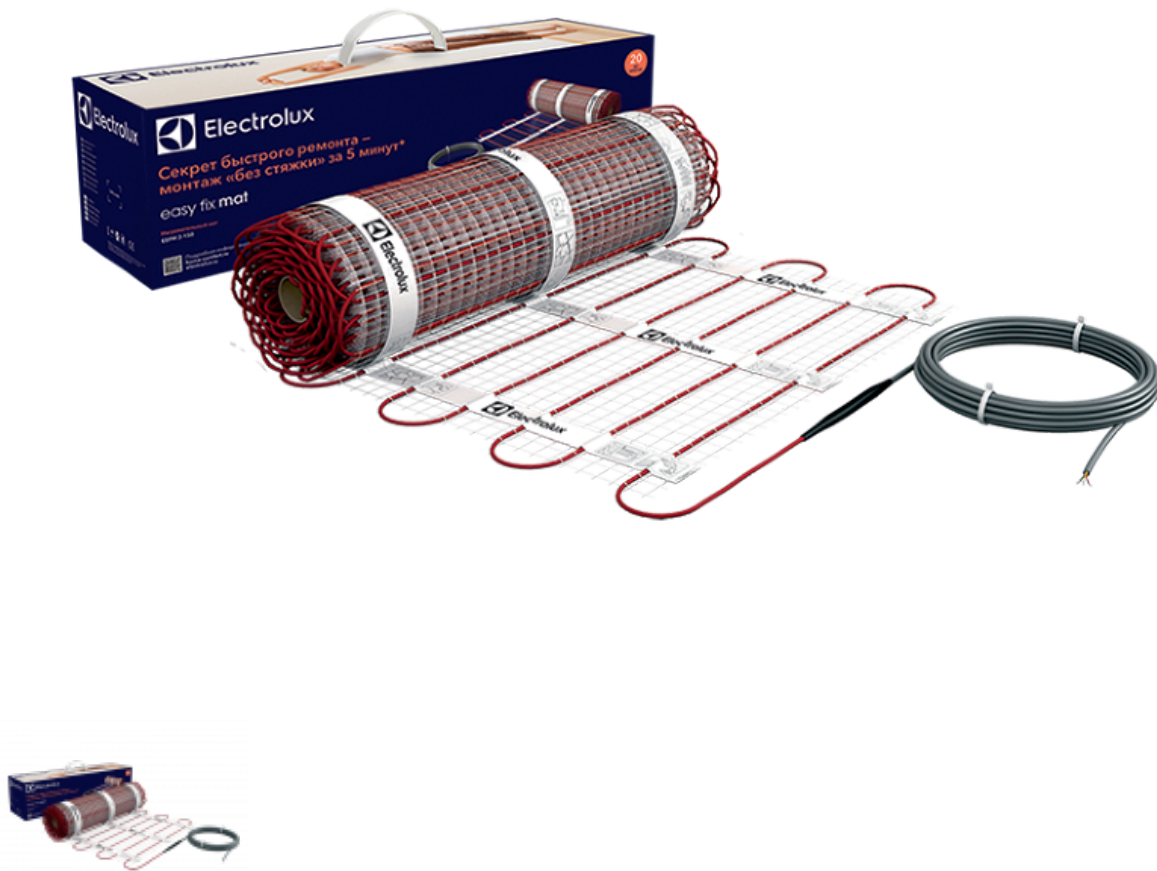

Нагревательный мат ЕЕФМ 2-150-11

Теплые самоклеящиеся полы Electrolux ЕЕФМ 2-150-11 – это нагреватели с большой площадью обогрева (11 м²) и высоким уровнем адгезии к полу, что особо ценно на этапе укладки пола. Экранированная жила нагревателя, изготовленная с использованием арамидного волокна, изолирована тремя слоями фторопласта. Оба эти материала обладают высокой термической устойчивостью и являются превосходными изоляторами, что делает оборудование безопасным и надежным.

[Вейдйе: в поисках рейтинга](#)

Производитель [Electrolux](#)

Описание

- Страна Швеция
- Площадь, м² 11

- Удельная мощ., Вт/м²150
- Тип кабеля двужильный экранированный
- Напряжение, В220 В
- Вес, кг6
- Гарантия20 лет