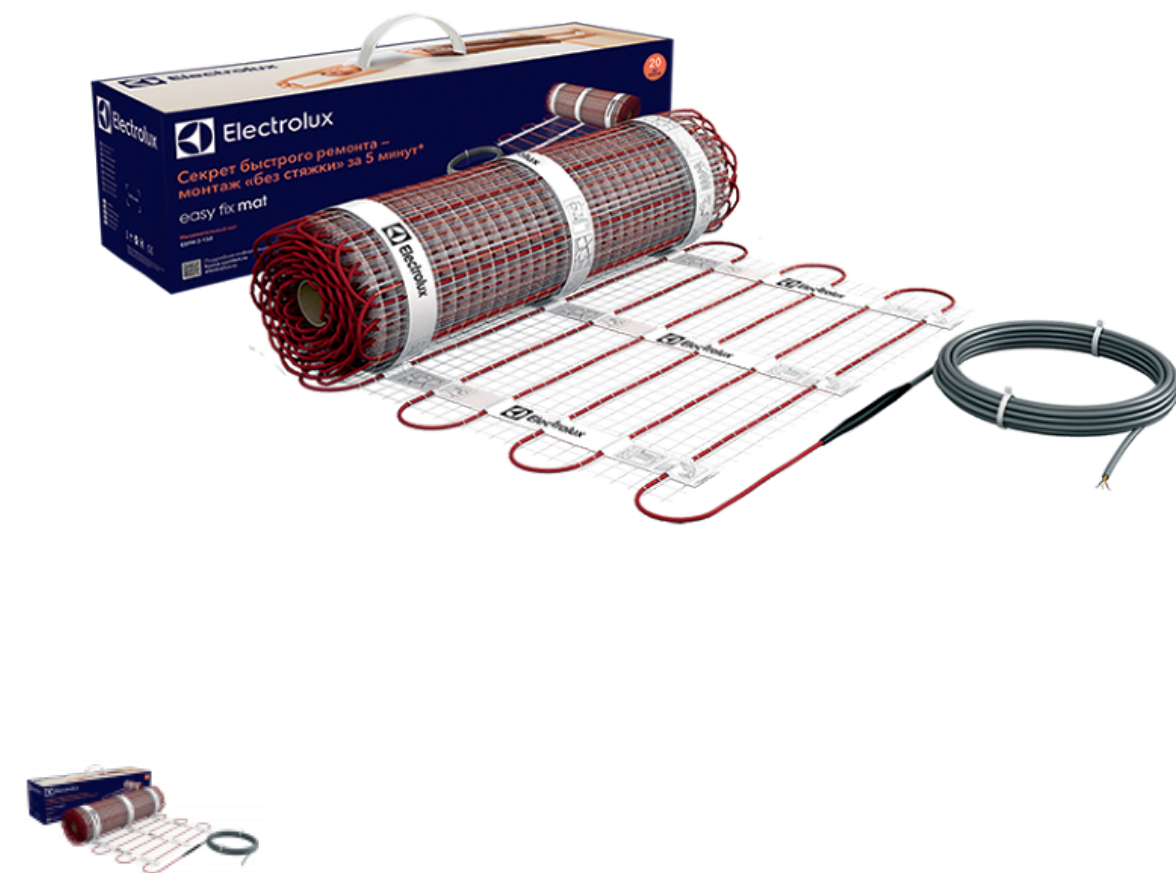

Нагревательный мат EEFM 2-150-1,5

Нагревательный мат Electrolux EEFM 2-150-1,5 – это самоклеящийся теплый пол, ультратонкий, с высокой адгезией к основе пола. Тканая основа, в которую вплетена греющая жила, пропитана специальным клеящим слоем, что позволяет плотно прикрепить мат к основе пола, без образования пузырьков и полостей. Экранированный нагревательный кабель отдает тепло поверхности пола в Вашем помещении, не затрачивая энергию на бесполезный обогрев толщи основания пола.

[Вейдйе: в порасбне рейтингару](#)

Производитель [Electrolux](#)

Описание

- Страна Швеция
- Площадь, м² 1,5

- Удельная мощ., Вт/м²150
- Тип кабеля двужильный экранированный
- Напряжение, В220 В
- Вес, кг2
- Гарантия20 лет