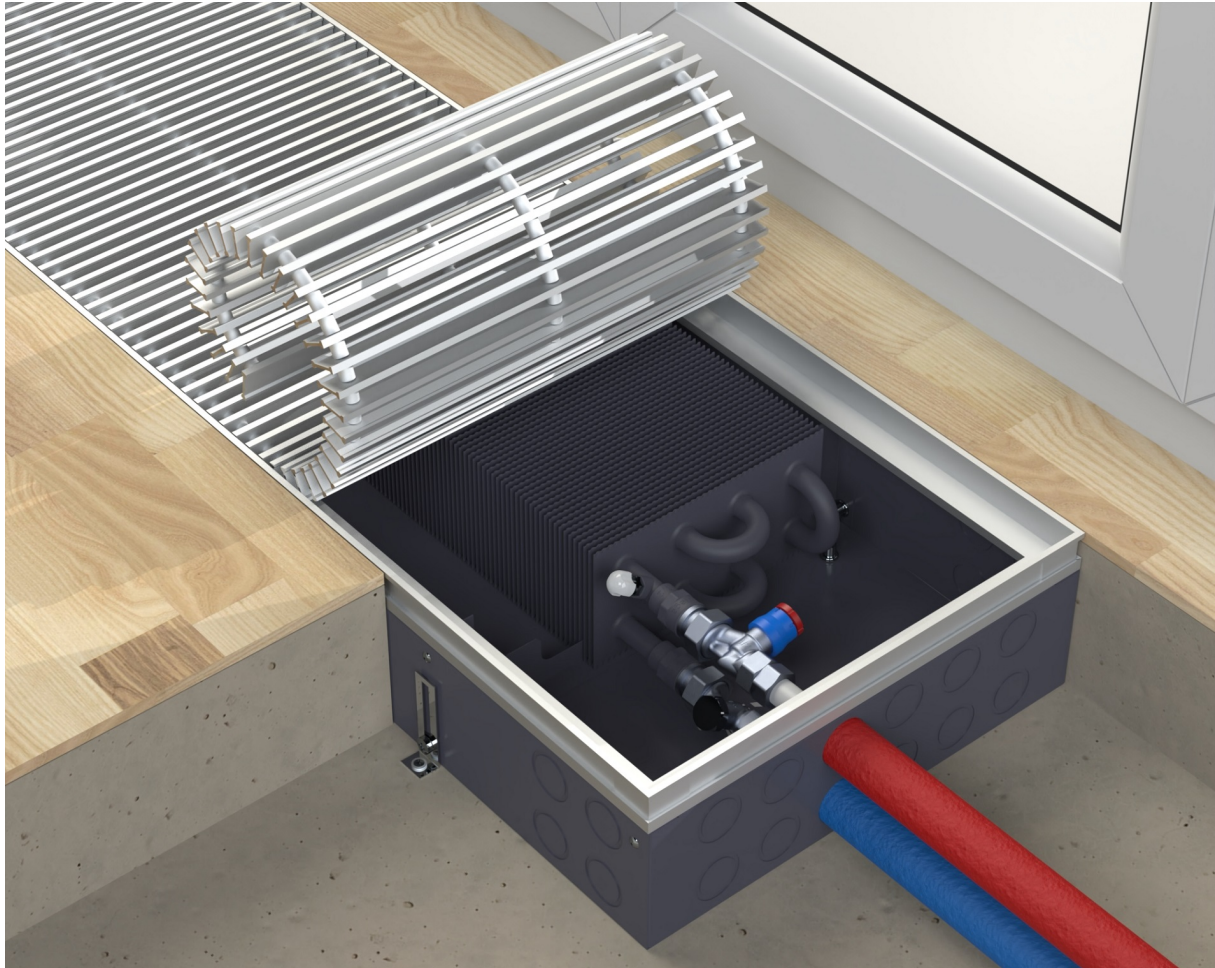

Встраиваемый внутрипольный конвектор CIAD-180-310-4900

Короб с установленной рамкой Съемный теплообменник Декоративная решетка из анодированного алюминия (на выбор пять базовых цветов, входит в стоимость конвектора) Крепежно-регулирующий комплект Паспорт с гарантийным талоном и инструкцией по монтажу Декоративная крышка Щит монтажный

[Вейджте: в порасбве рейтингавару](#)

Производитель [HELIOS THERM](#)

Максимальная теплоотдача!

Встраиваемый в пол конвектор с естественной конвекцией. Максимальный тепловой поток, увеличенная глубина короба, двойной теплообменник.