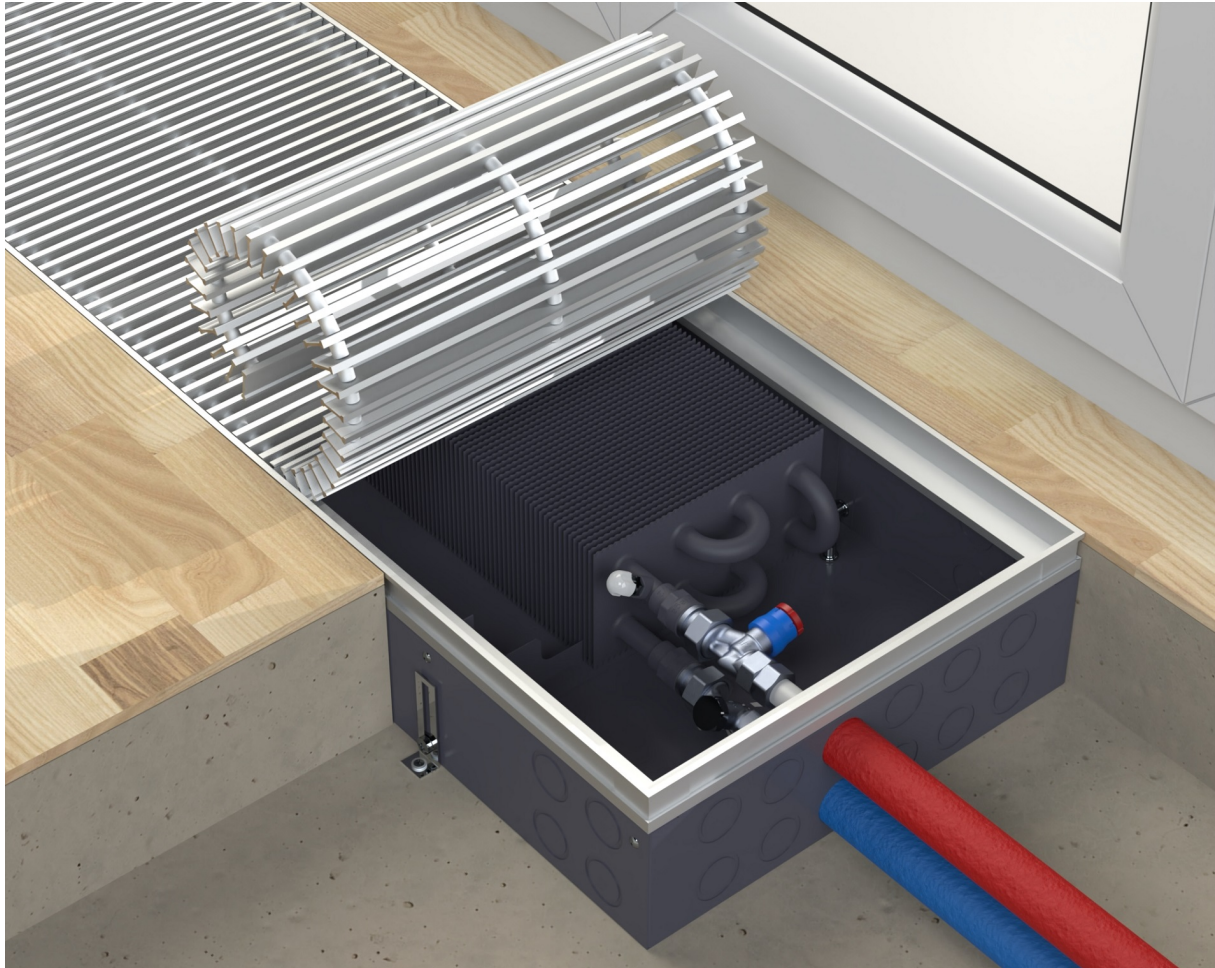

## Встраиваемый внутрипольный конвектор CIAD-180-310-3500

Короб с установленной рамкой Съемный теплообменник Декоративная решетка из анодированного алюминия (на выбор пять базовых цветов, входит в стоимость конвектора) Крепежно-регулирующий комплект Паспорт с гарантийным талоном и инструкцией по монтажу Декоративная крышка Щит монтажный

[Вейджер: в порасбве рейтингавару](#)

Производитель [HELIOS THERM](#)

Максимальная теплоотдача!

Встраиваемый в пол конвектор с естественной конвекцией. Максимальный тепловой поток, увеличенная глубина короба, двойной теплообменник.