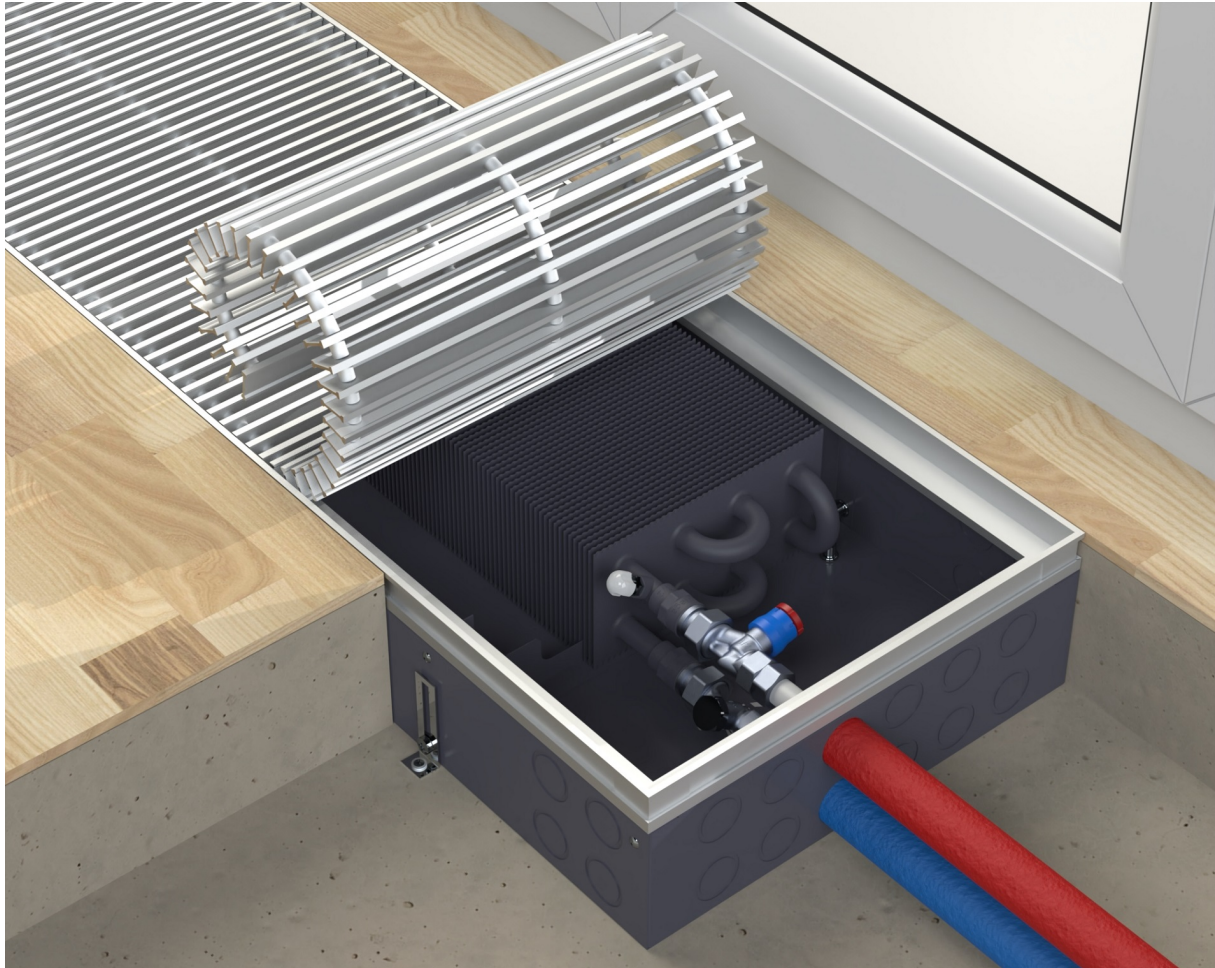

Встраиваемый внутрипольный конвектор CIAD-180-310-3600

Короб с установленной рамкой Съемный теплообменник Декоративная решетка из анодированного алюминия (на выбор пять базовых цветов, входит в стоимость конвектора) Крепежно-регулирующий комплект Паспорт с гарантийным талоном и инструкцией по монтажу Декоративная крышка Щит монтажный

[Вейдж: в порасбве рейтингавару](#)

Производитель [HELIOS THERM](#)

Максимальная теплоотдача!

Встраиваемый в пол конвектор с естественной конвекцией. Максимальный тепловой поток, увеличенная глубина короба, двойной теплообменник.