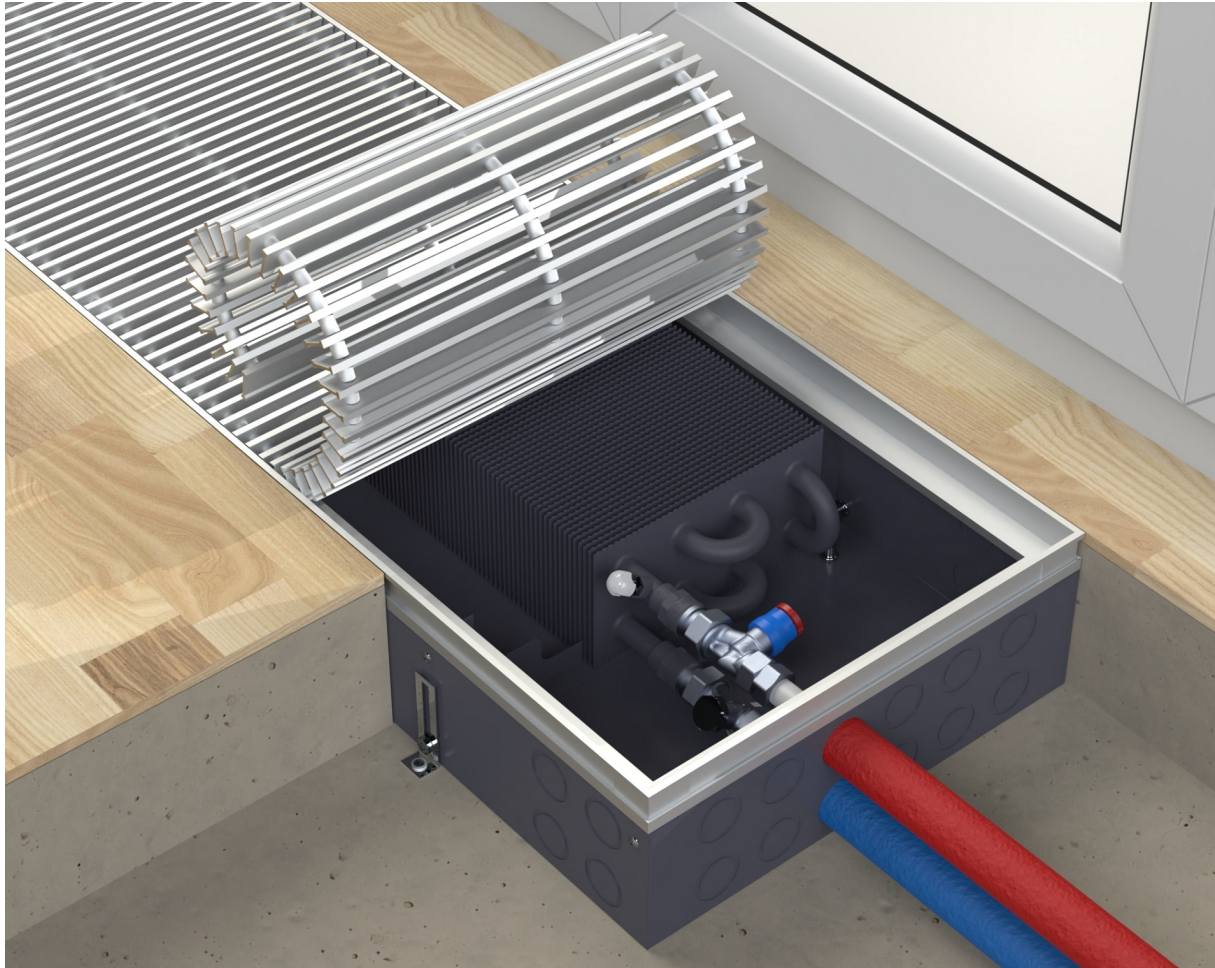

## Встраиваемый внутрипольный конвектор CIAD-180-310-3800

Короб с установленной рамкой Съемный теплообменник Декоративная решетка из анодированного алюминия (на выбор пять базовых цветов, входит в стоимость конвектора) Крепежно-регулирующий комплект Паспорт с гарантийным талоном и инструкцией по монтажу Декоративная крышка Щит монтажный

[Вейджте: в порасбве рейтингавару](#)

Производитель [HELIOS THERM](#)

**Максимальная теплоотдача!**

Встраиваемый в пол конвектор с естественной конвекцией. Максимальный тепловой поток, увеличенная глубина короба, двойной теплообменник.