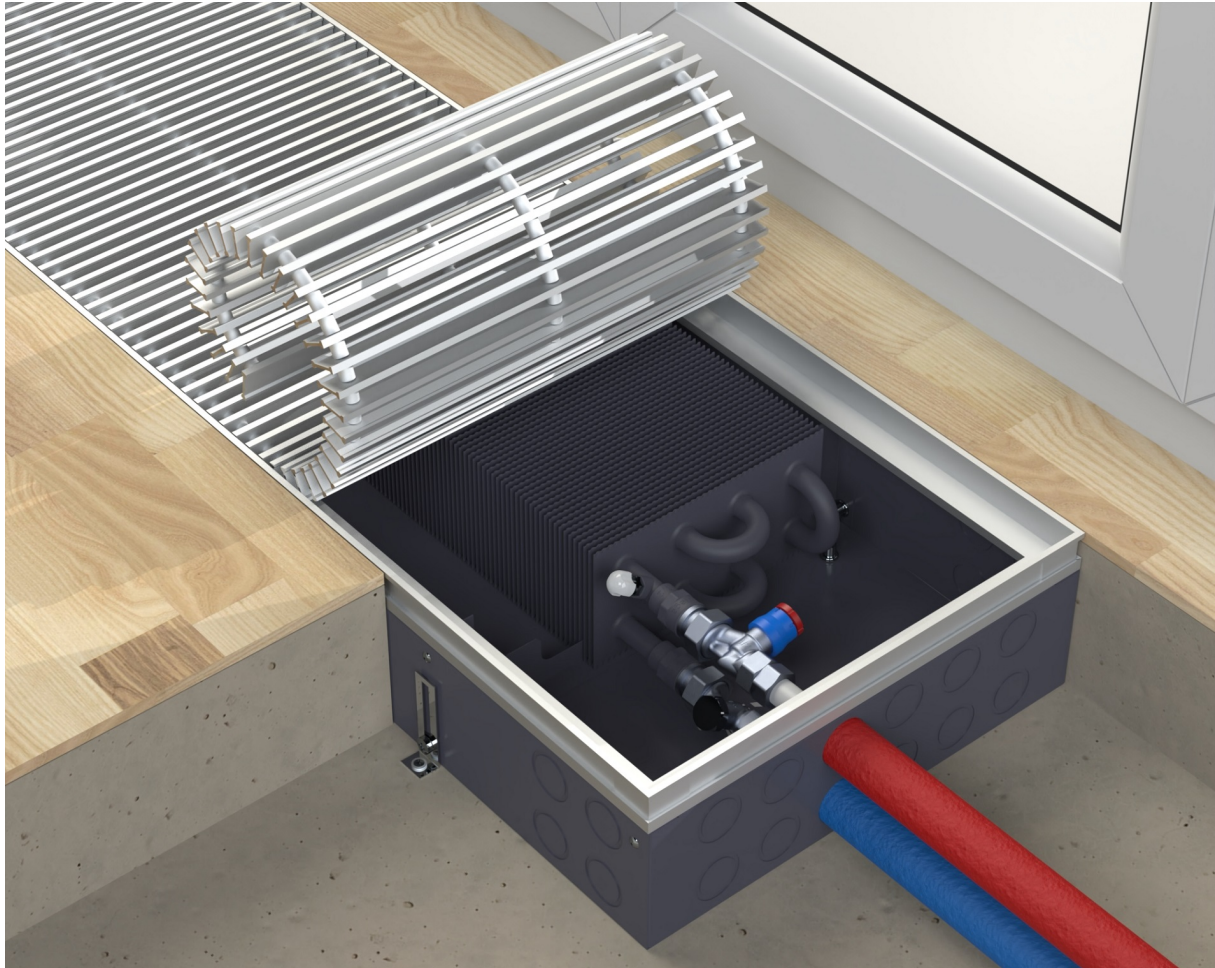

Встраиваемый внутрипольный конвектор CIAD-180-310-4000

Короб с установленной рамкой Съемный теплообменник Декоративная решетка из анодированного алюминия (на выбор пять базовых цветов, входит в стоимость конвектора) Крепежно-регулирующий комплект Паспорт с гарантийным талоном и инструкцией по монтажу Декоративная крышка Щит монтажный

[Вейджер: в порасбве рейтингавару](#)

Производитель [HELIOS THERM](#)

Максимальная теплоотдача!

Встраиваемый в пол конвектор с естественной конвекцией. Максимальный тепловой поток, увеличенная глубина короба, двойной теплообменник.