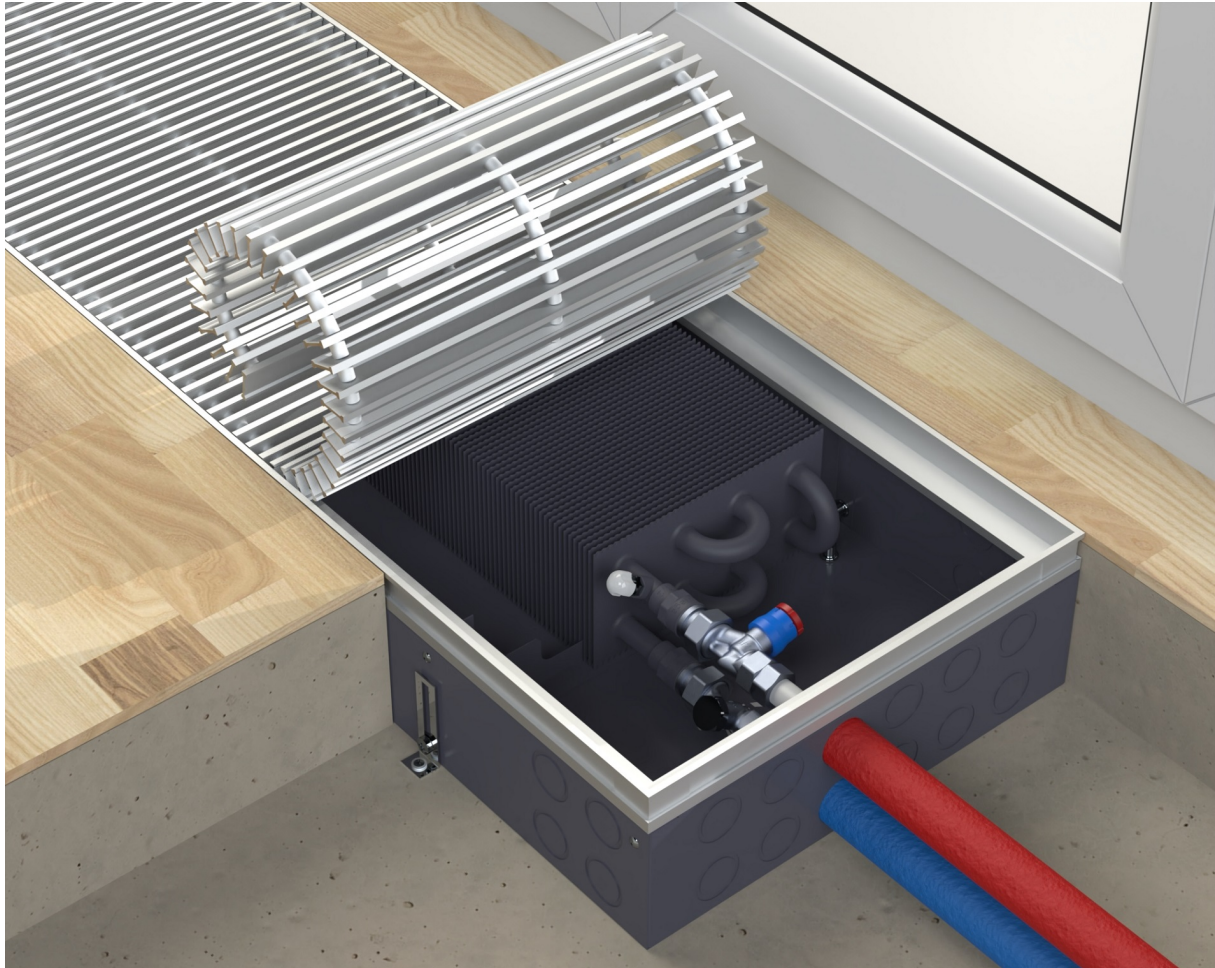

Встраиваемый внутрипольный конвектор CIAD-180-310-4200

Короб с установленной рамкой Съемный теплообменник Декоративная решетка из анодированного алюминия (на выбор пять базовых цветов, входит в стоимость конвектора) Крепежно-регулируемый комплект Паспорт с гарантийным талоном и инструкцией по монтажу Декоративная крышка Щит монтажный

[Вейджер: в порасбве рейтингавару](#)

Производитель [HELIOS THERM](#)

Максимальная теплоотдача!

Встраиваемый в пол конвектор с естественной конвекцией. Максимальный тепловой поток, увеличенная глубина короба, двойной теплообменник.