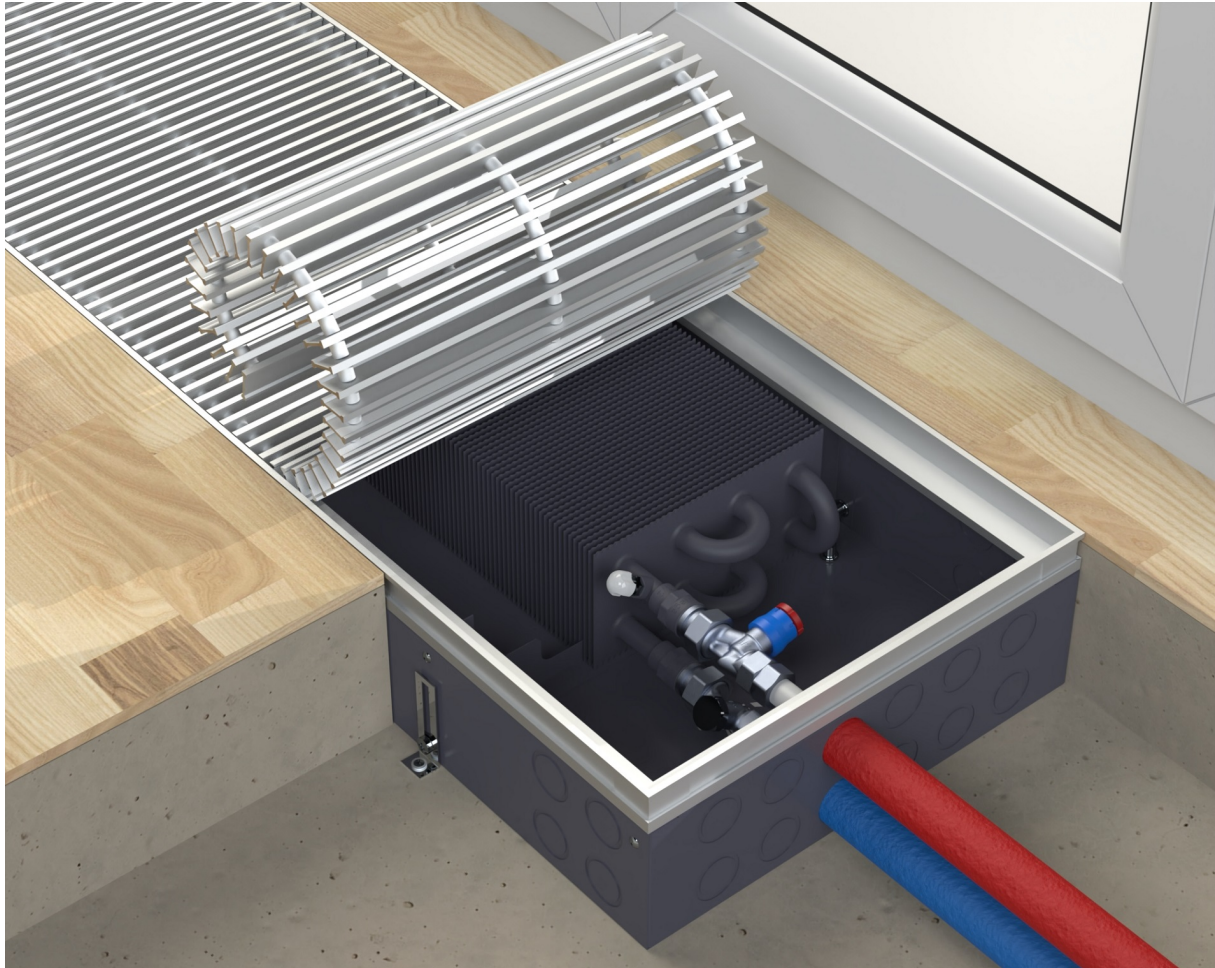

Встраиваемый внутрипольный конвектор CIAD-180-310-4300

Короб с установленной рамкой Съемный теплообменник Декоративная решетка из анодированного алюминия (на выбор пять базовых цветов, входит в стоимость конвектора) Крепежно-регулируемый комплект Паспорт с гарантийным талоном и инструкцией по монтажу Декоративная крышка Щит монтажный

[Вейджис: в поисках рейтинга](#)

Производитель [HELIOS THERM](#)

Максимальная теплоотдача!

Встраиваемый в пол конвектор с естественной конвекцией. Максимальный тепловой поток, увеличенная глубина короба, двойной теплообменник.