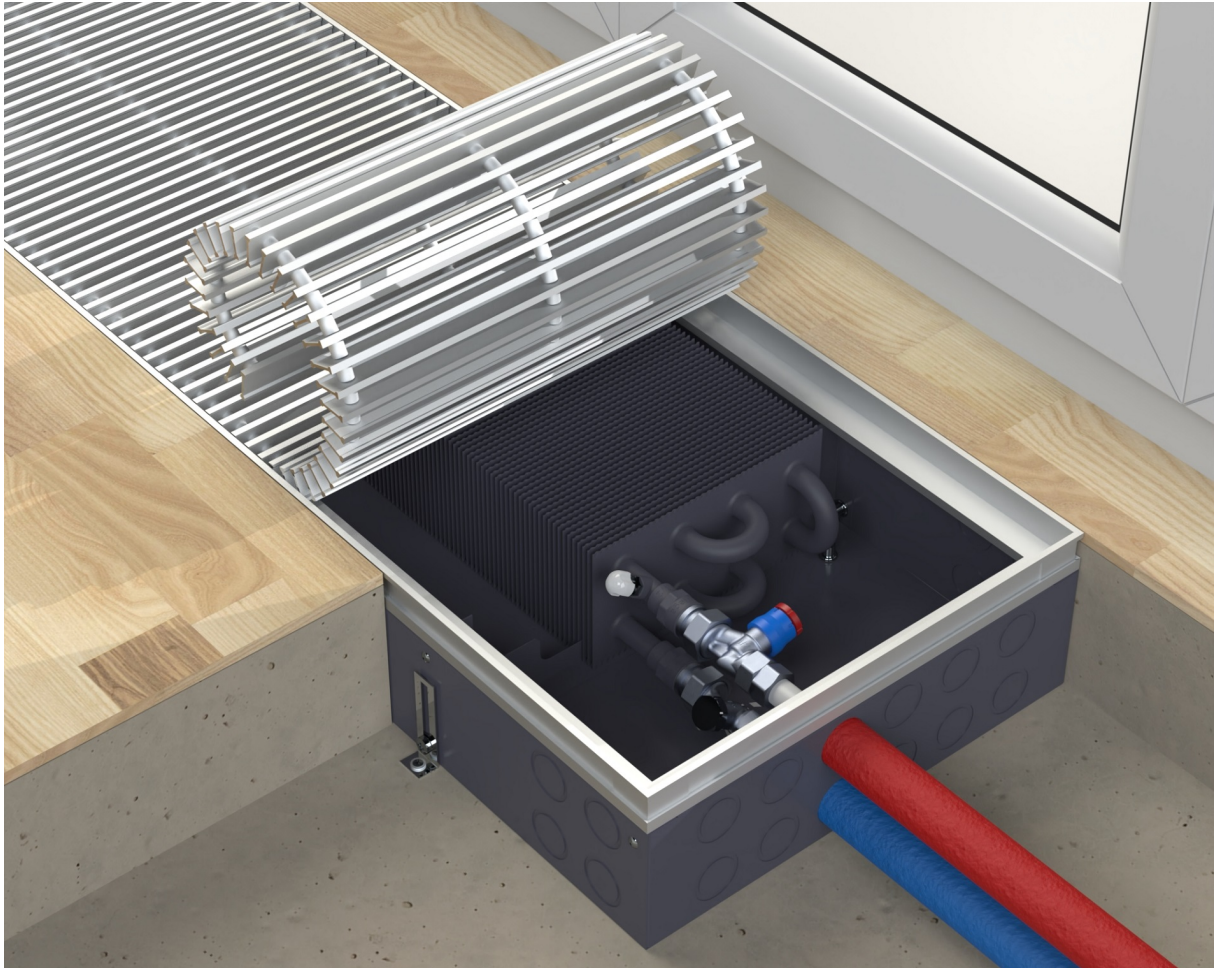

Встраиваемый внутрипольный конвектор CIAD-180-310-4400

Короб с установленной рамкой Съемный теплообменник Декоративная решетка из анодированного алюминия (на выбор пять базовых цветов, входит в стоимость конвектора) Крепежно-регулируемый комплект Паспорт с гарантийным талоном и инструкцией по монтажу Декоративная крышка Щит монтажный

[Вейджис: в поисках рейтинга](#)

Производитель [HELIOS THERM](#)

Максимальная теплоотдача!

Встраиваемый в пол конвектор с естественной конвекцией. Максимальный тепловой поток, увеличенная глубина короба, двойной теплообменник.