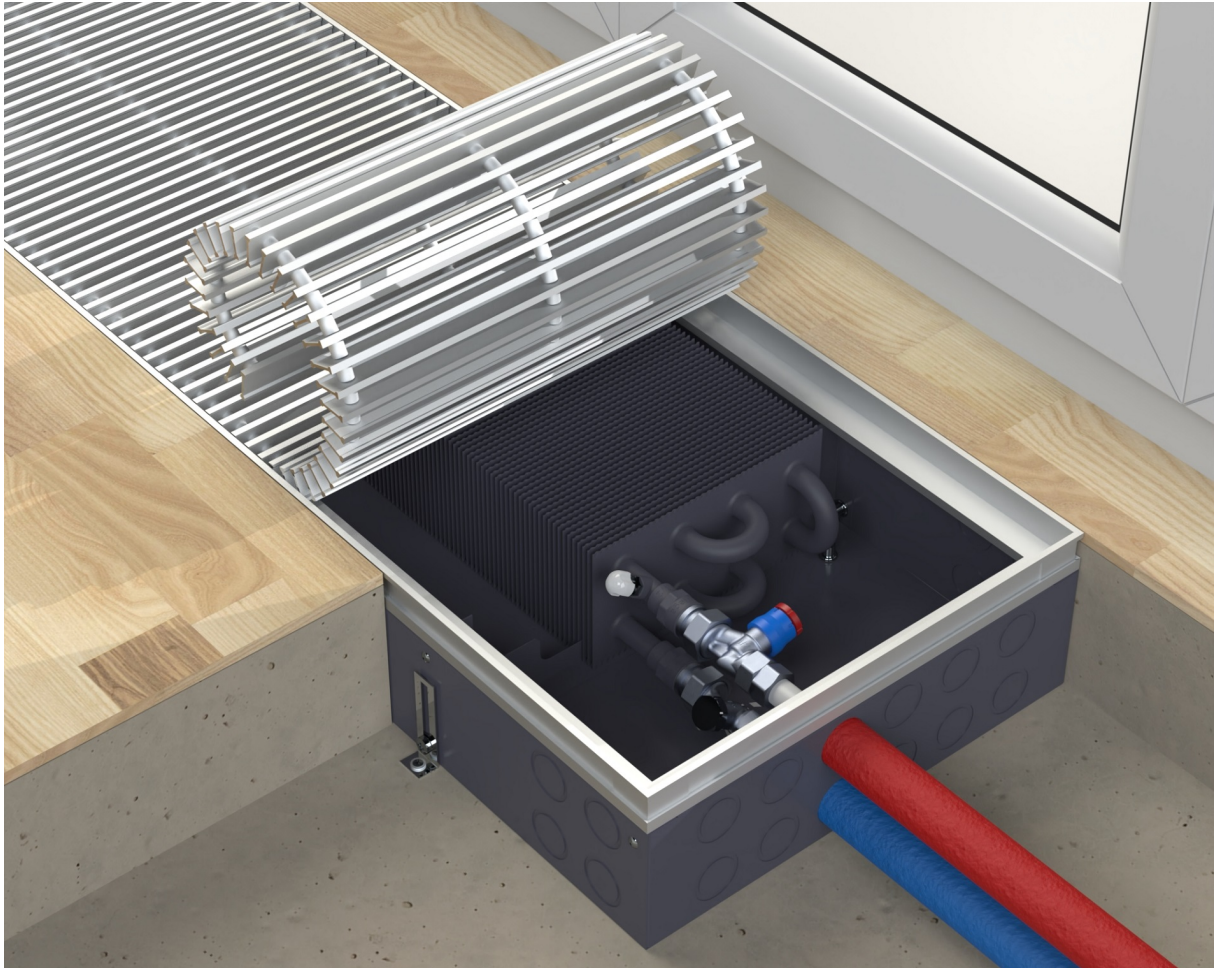

## Встраиваемый внутрипольный конвектор CIAD-180-310-4500

Короб с установленной рамкой Съемный теплообменник Декоративная решетка из анодированного алюминия (на выбор пять базовых цветов, входит в стоимость конвектора) Крепежно-регулирующий комплект Паспорт с гарантийным талоном и инструкцией по монтажу Декоративная крышка Щит монтажный

[Вейджте: в порасбве рейтингавару](#)

Производитель [HELIOS THERM](#)

Максимальная теплоотдача!

Встраиваемый в пол конвектор с естественной конвекцией. Максимальный тепловой поток, увеличенная глубина короба, двойной теплообменник.