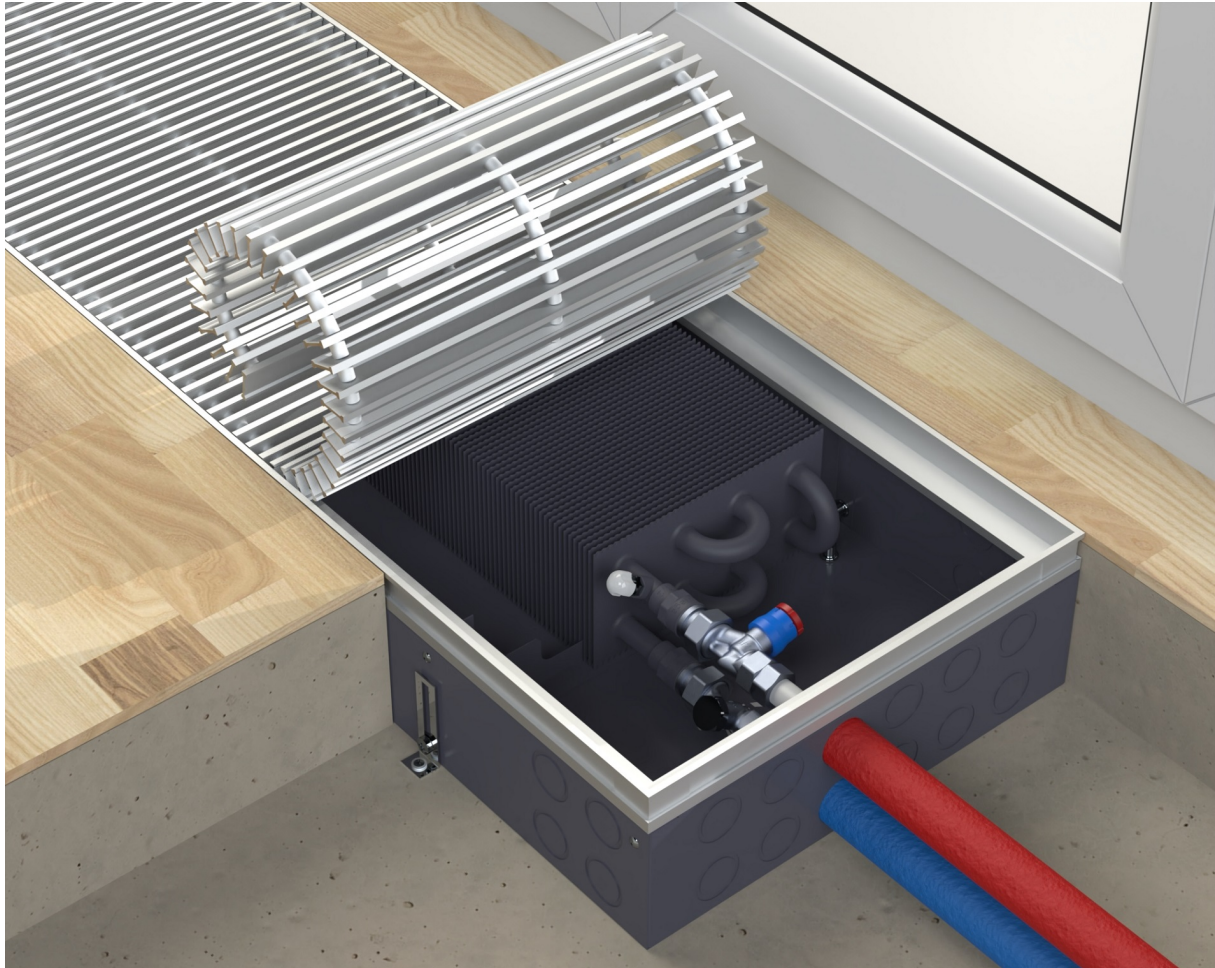

Встраиваемый внутрипольный конвектор CIAD-180-310-4600

Короб с установленной рамкой Съемный теплообменник Декоративная решетка из анодированного алюминия (на выбор пять базовых цветов, входит в стоимость конвектора) Крепежно-регулирующий комплект Паспорт с гарантийным талоном и инструкцией по монтажу Декоративная крышка Щит монтажный

[Вейджте: в порасбве рейтингавару](#)

Производитель [HELIOS THERM](#)

Максимальная теплоотдача!

Встраиваемый в пол конвектор с естественной конвекцией. Максимальный тепловой поток, увеличенная глубина корпуса, двойной теплообменник.