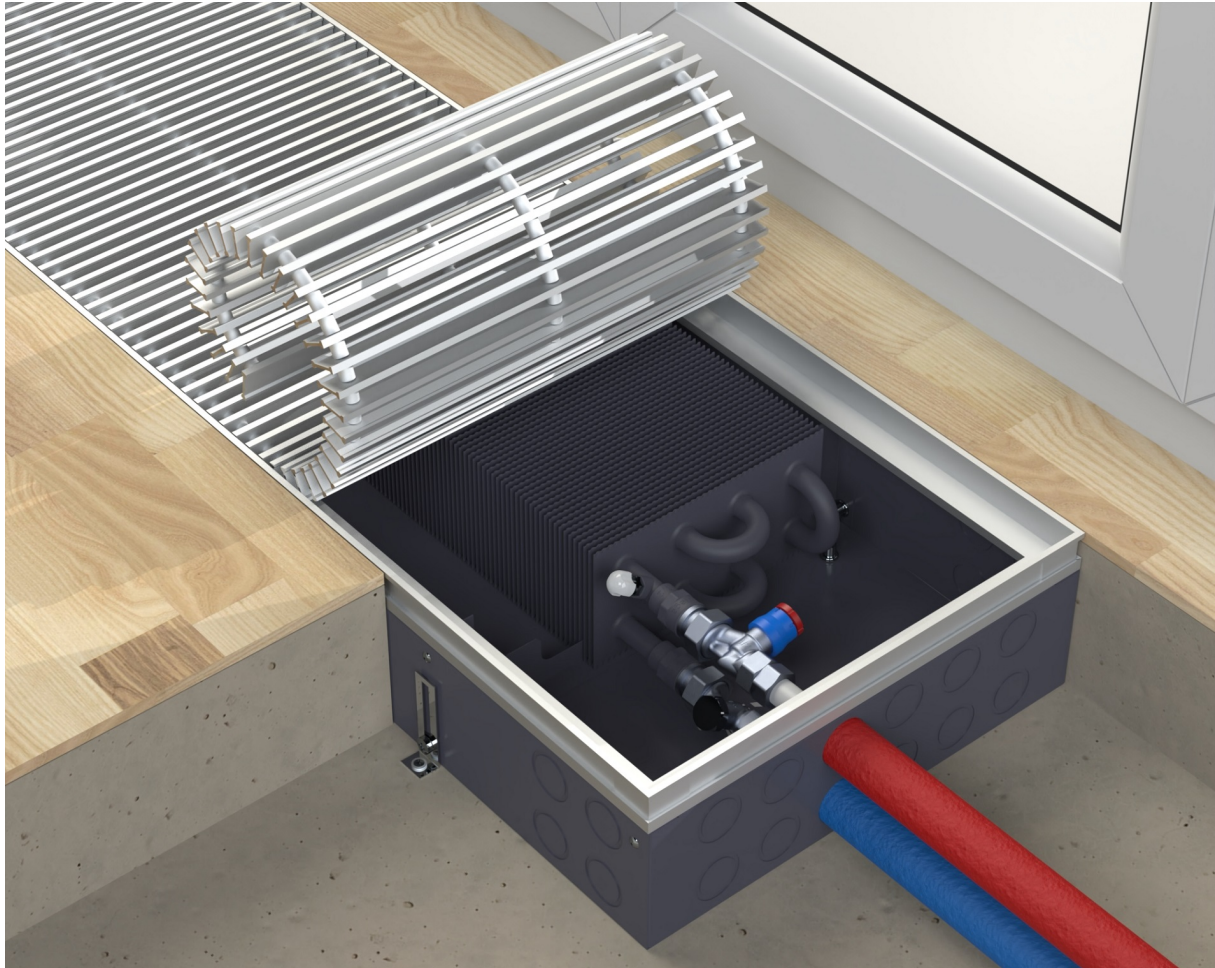

## Встраиваемый внутрипольный конвектор CIAD-180-310-4700

Короб с установленной рамкой Съемный теплообменник Декоративная решетка из анодированного алюминия (на выбор пять базовых цветов, входит в стоимость конвектора) Крепежно-регулирующий комплект Паспорт с гарантийным талоном и инструкцией по монтажу Декоративная крышка Щит монтажный

[Вейджте: в порасбве рейтингавару](#)

Производитель [HELIOS THERM](#)

Максимальная теплоотдача!

Встраиваемый в пол конвектор с естественной конвекцией. Максимальный тепловой поток, увеличенная глубина короба, двойной теплообменник.