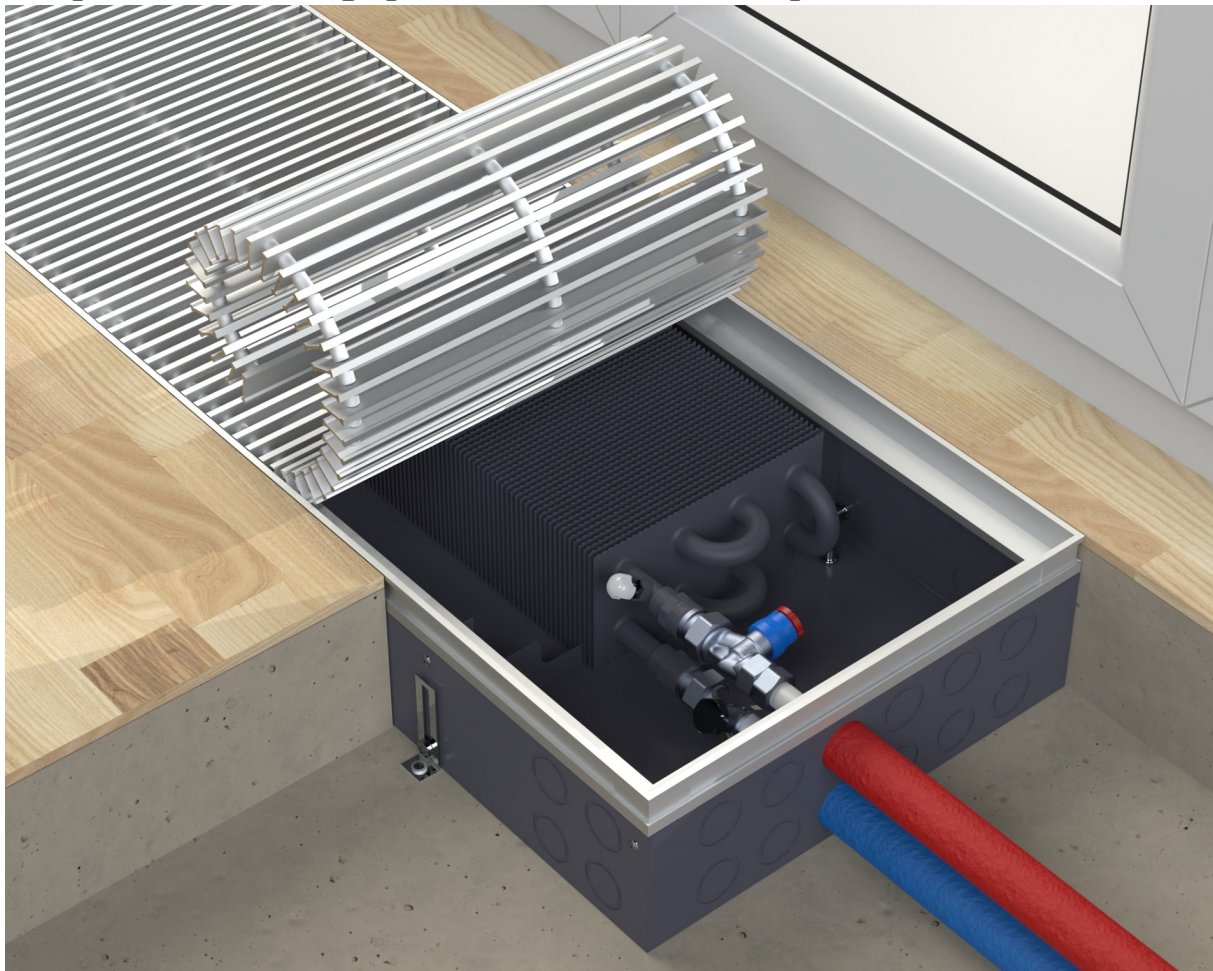

Встраиваемый внутрительный конвектор CIAD-180-310-800

Короб с установленной рамкой Съемный теплообменник Декоративная решетка из анодированного алюминия (на выбор пять базовых цветов, входит в стоимость конвектора) Крепежно-регулирующий комплект Паспорт с гарантийным талоном и инструкцией по монтажу Декоративная крышка Щит монтажный

[Вейдман: впускное регулирование](#)

Производитель [HELIOS THERM](#)

Максимальная теплоотдача!

Встраиваемый в пол конвектор с естественной конвекцией. Максимальный тепловой поток, увеличенная глубина короба, двойной теплообменник.