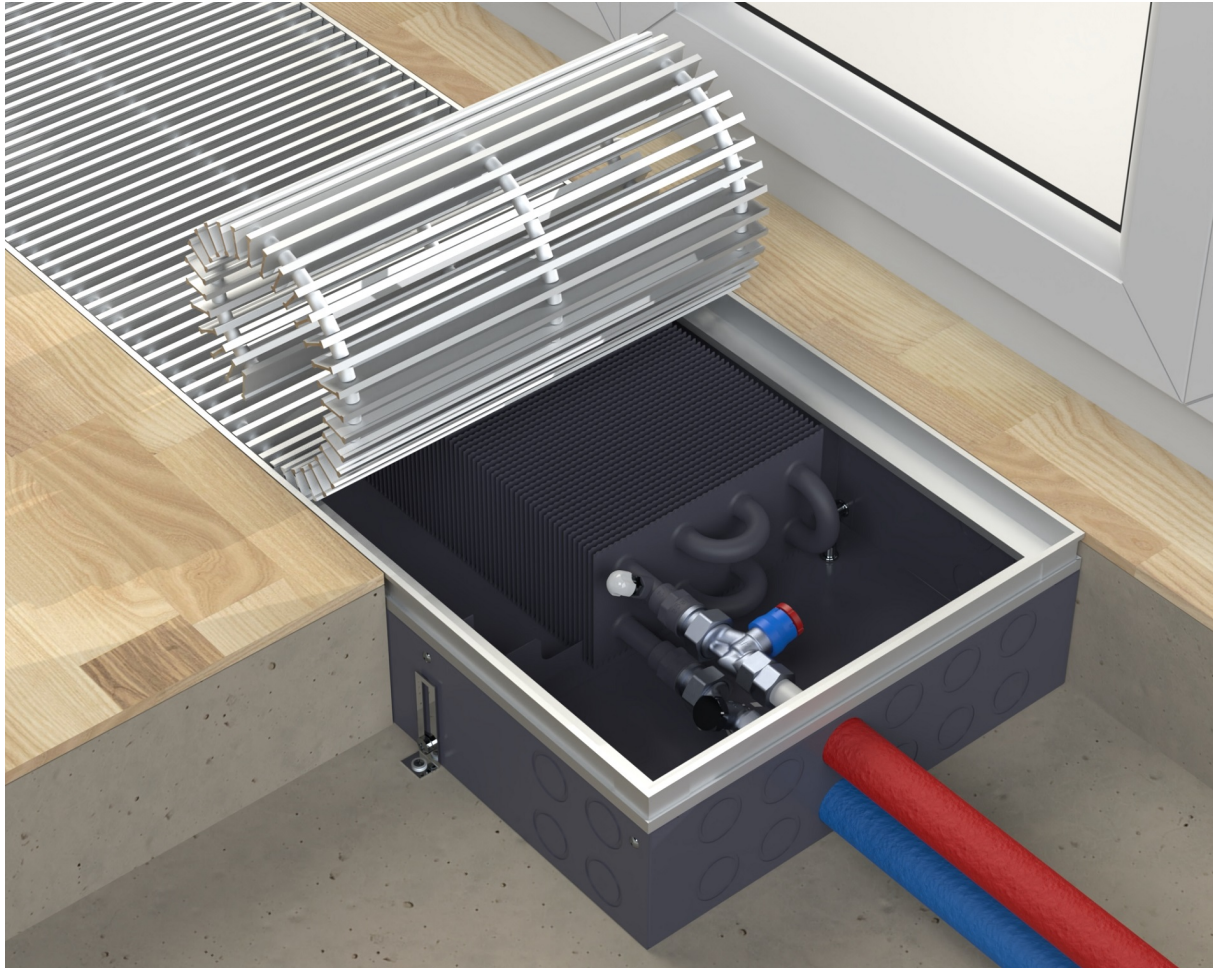

Встраиваемый внутрипольный конвектор CIAD-180-310-900

Короб с установленной рамкой Съемный теплообменник Декоративная решетка из анодированного алюминия (на выбор пять базовых цветов, входит в стоимость конвектора) Крепежно-регулирующий комплект Паспорт с гарантийным талоном и инструкцией по монтажу Декоративная крышка Щит монтажный

[Вайяже:вборасбве_рейтингавару](#)

Производитель [HELIOS THERM](#)

Максимальная теплоотдача!

Встраиваемый в пол конвектор с естественной конвекцией. Максимальный тепловой поток, увеличенная глубина короба, двойной теплообменник.