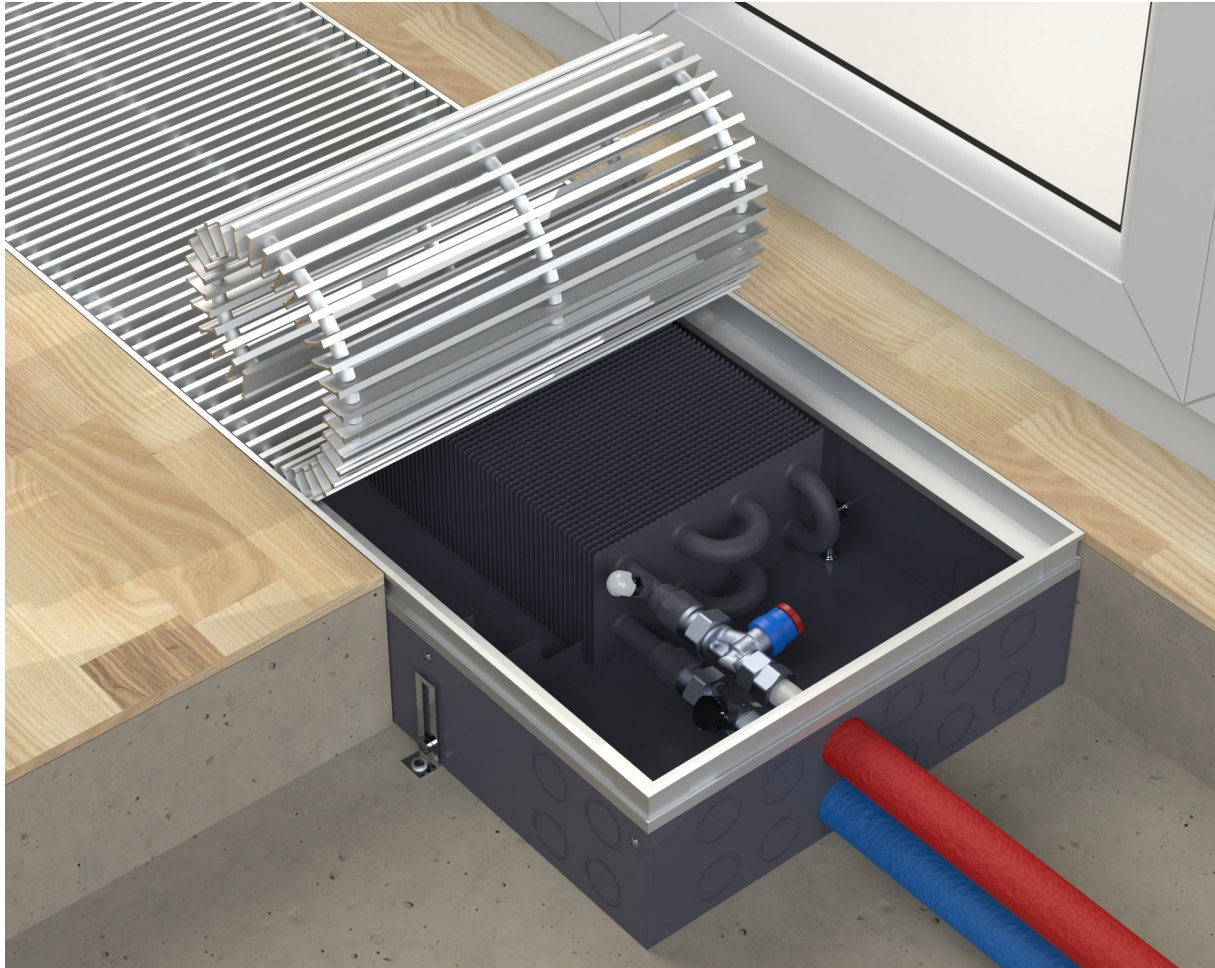

## Встраиваемый внутрипольный конвектор CIAD-180-260-2000

Короб с установленной рамкой Съемный теплообменник Декоративная решетка из анодированного алюминия (на выбор пять базовых цветов, входит в стоимость конвектора) Крепежно-регулирующий комплект Паспорт с гарантийным талоном и инструкцией по монтажу Декоративная крышка Щит монтажный

[Вейджте: в порасбве рейтингавару](#)

Производитель [HELIOS THERM](#)

Максимальная теплоотдача!

Встраиваемый в пол конвектор с естественной конвекцией. Максимальный тепловой поток, увеличенная глубина короба, двойной теплообменник.