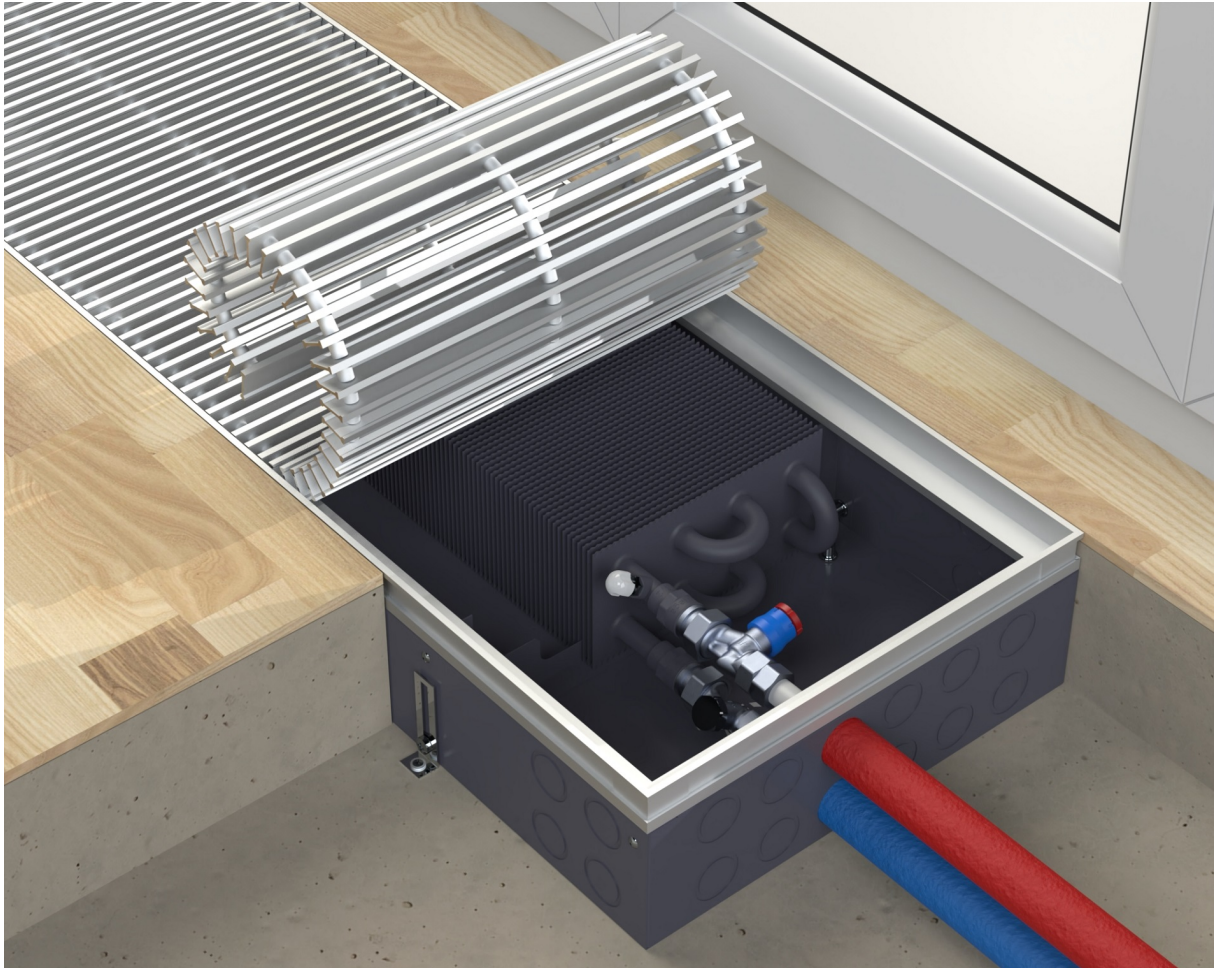

Встраиваемый внутрипольный конвектор CIAD-180-260-1400

Короб с установленной рамкой Съемный теплообменник Декоративная решетка из анодированного алюминия (на выбор пять базовых цветов, входит в стоимость конвектора) Крепежно-регулирующий комплект Паспорт с гарантийным талоном и инструкцией по монтажу Декоративная крышка Щит монтажный

[Вейджис: в поисках рейтинга](#)

Производитель [HELIOS THERM](#)

Максимальная теплоотдача!

Встраиваемый в пол конвектор с естественной конвекцией. Максимальный тепловой поток, увеличенная глубина короба, двойной теплообменник.