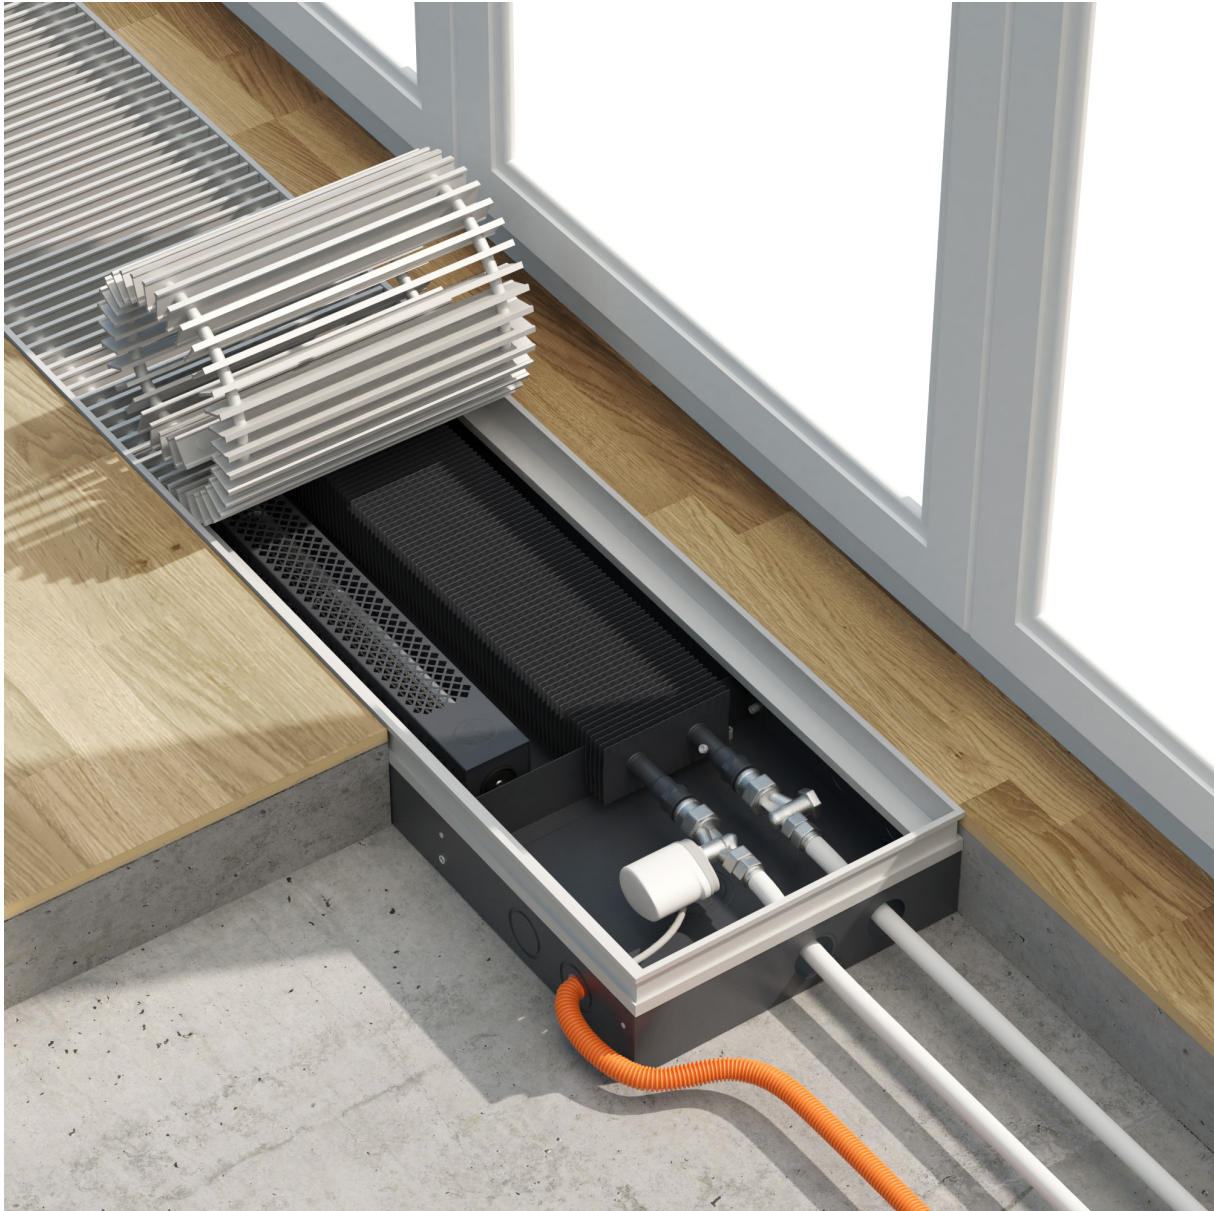

## Встраиваемый внутрительный конвектор СИАА-85-350-2700

Быстрый обогрев! Встраиваемый в пол конвектор с принудительной конвекцией. Благодаря наличию вентилятора КПД прибора увеличивается. Конвекторы данной модели могут работать как с включенными, так и с выключенными вентиляторами.

[Вайайне: в порасне рейтингавару](#)

Производитель [HELIOS THERM](#)

Впробнеустановленной рамкой

Съемный теплообменник

Тангенциальный вентилятор

Декоративная решетка из анодированного алюминия (на выбор пять базовых цветов, входит в стоимость конвектора)

Крепежно-регулирующий комплект

Паспорт с гарантийным талоном и инструкцией по монтажу

Декоративная крышка