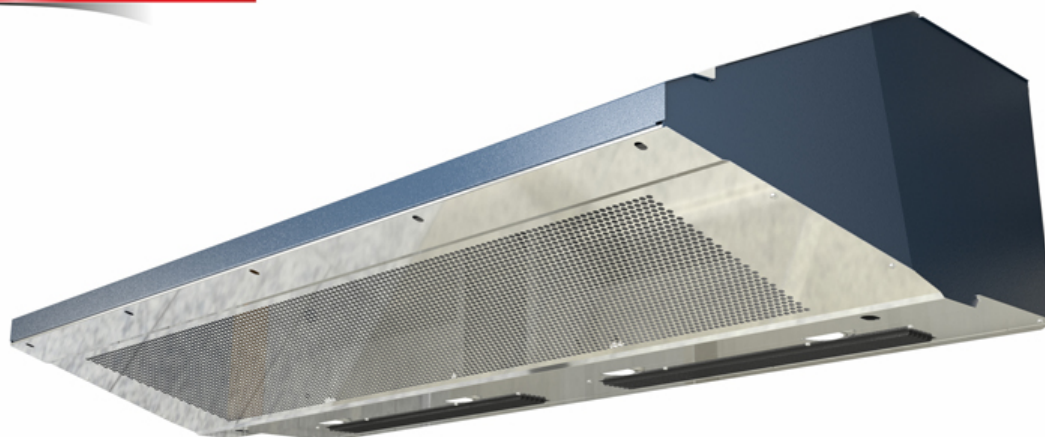

Воздушная завеса КЭВ-П6172А

NEW!

Воздушная завеса Комета для горизонтальной установкиКомплектацияВоздушная завеса Комета, пульт управления HL10 и HL18 в зависимости от корпуса, комплект крепежных кронштейнов, паспорт.
[Выйдите в поразное рейтинговое](#)
Производитель [Тепломаш](#)