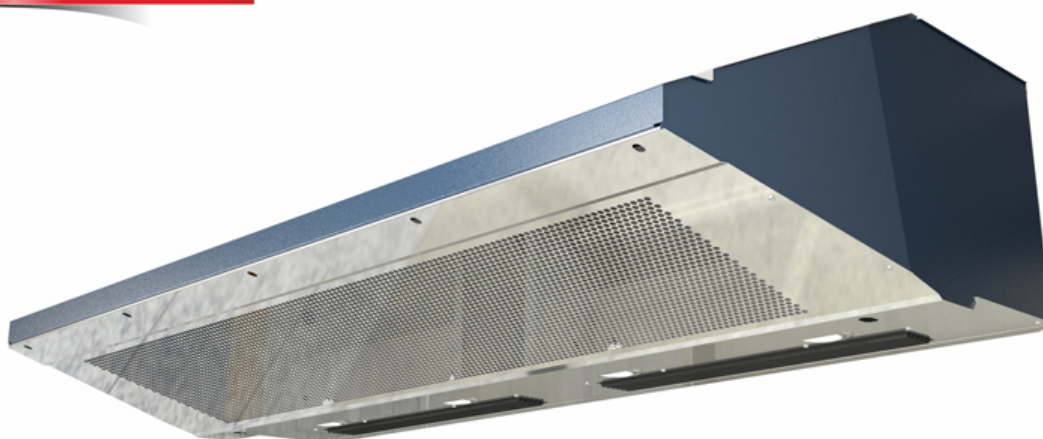

Воздушная завеса КЭВ-П6171А

NEW!

Воздушная завеса Комета для горизонтальной установкиКомплектацияВоздушная завеса Комета, пульт управления HL10 и HL18 в зависимости от корпуса, комплект крепежных кронштейнов, паспорт.
[Вайтйе: в порасбне рейтингавару](#)
Производитель [Тепломаш](#)