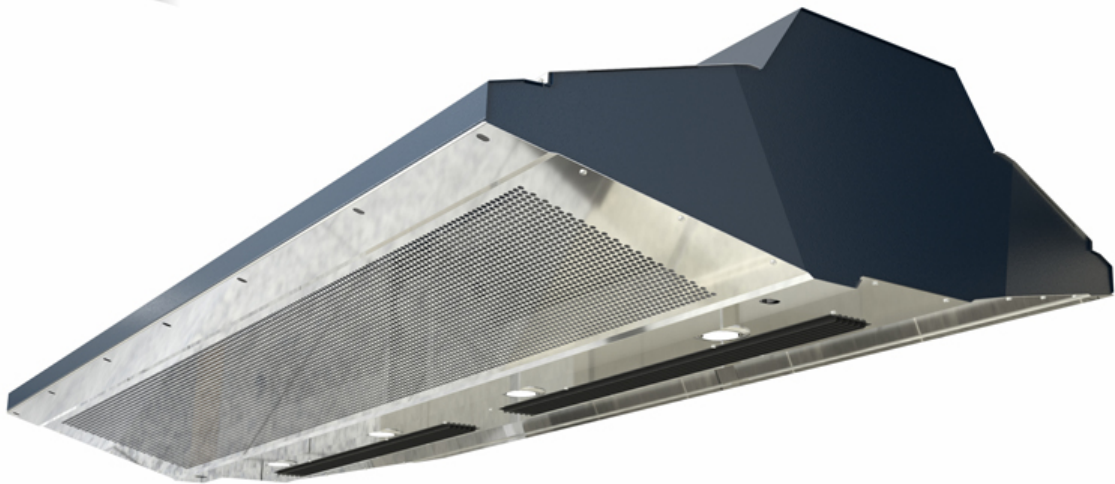

Воздушная завеса КЭВ-П6161А

NEW!

Воздушная завеса Космос для горизонтальной установки в помещениях с дизайнерским интерьером. Комплектация: Воздушная завеса Космос, пульт управления НЦ18, комплект крепежных кронштейнов, паспорт.