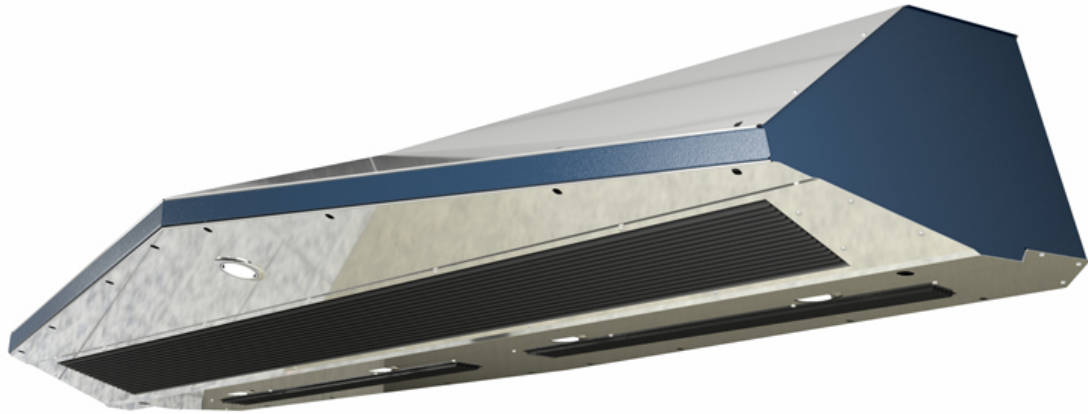

Воздушная завеса КЭВ-П6151А

NEW!

Воздушная завеса Галактика для горизонтальной установки в помещениях с дизайнерским интерьером. Комплектация: Воздушная завеса Галактика, пульт управления HL18, комплект крепежных кронштейнов, паспорт.