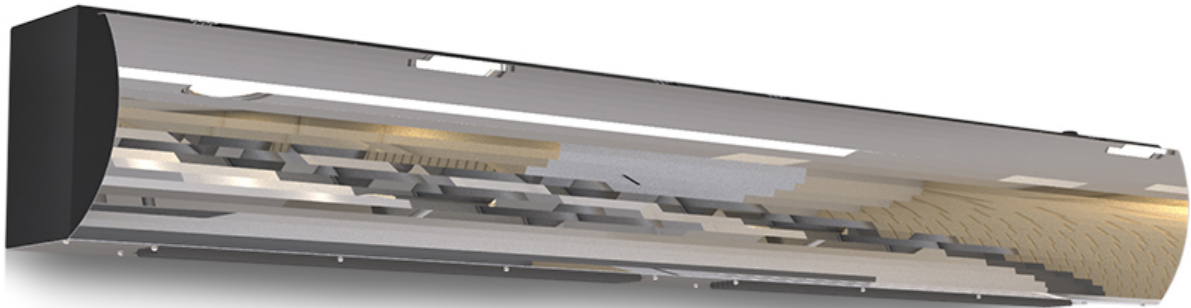

Тепловая завеса КЭВ-24П4043Е нерж

Тепловая завеса Бриллиант для защиты дверей и ворот высотой от 3 до 5м. Благодаря верхнему всасыванию воздуха, передняя панель завес остается всегда чистой. Комплектация Воздушно-тепловая завеса, пульт управления HL18, паспорт.

[Вейджер: в порасбне рейтингавару](#)

Производитель [Тепломаш](#)

Описание завеса Бриллиант для защиты дверей и ворот высотой от 3 до 5м. Благодаря верхнему всасыванию воздуха, передняя панель завес остается всегда чистой. Комплектация Воздушно-тепловая завеса, пульт управления HL18, паспорт.