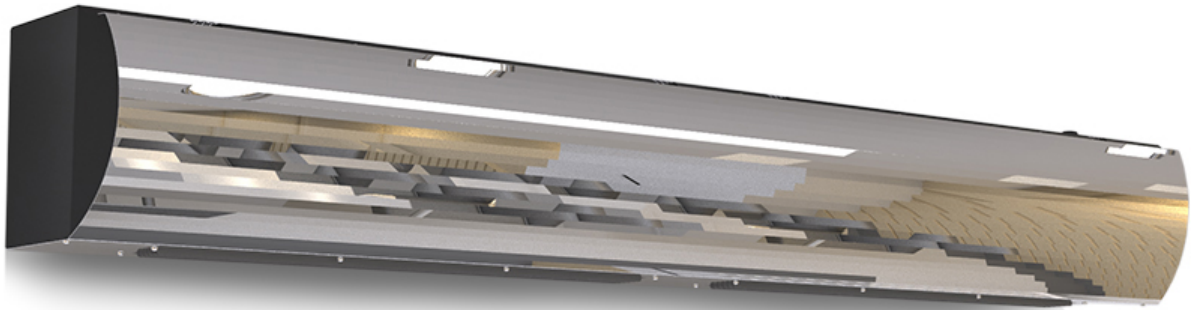

## Тепловая завеса КЭВ-18П4043Е нерж

Тепловая завеса Бриллиант для защиты дверей и ворот высотой от 3 до 5м. Благодаря верхнему всасыванию воздуха, передняя панель завес остается всегда чистой. Комплектация Воздушно-тепловая завеса, пульт управления HL18, паспорт.

[Вейдйге: вפורاسبوء رةيئينغءارء](#)

Производитель [Тепломаш](#)

**Описание** завеса Бриллиант для защиты дверей и ворот высотой от 3 до 5м. Благодаря верхнему всасыванию воздуха, передняя панель завес остается всегда чистой. Комплектация Воздушно-тепловая завеса, пульт управления HL18, паспорт.