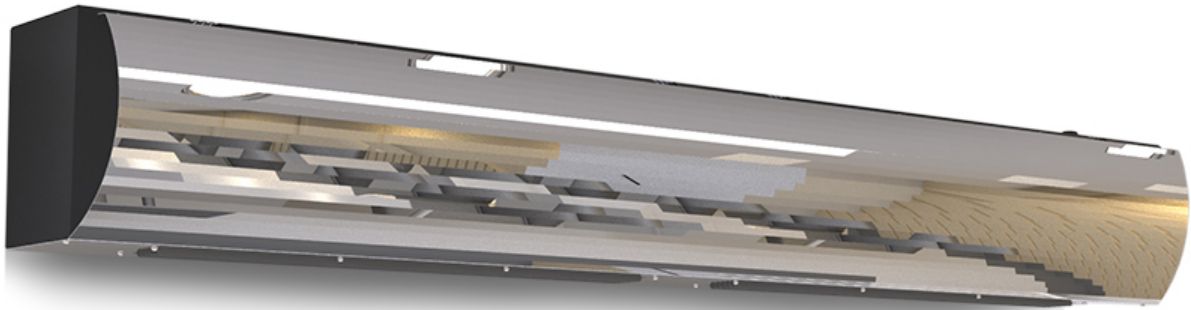

## Тепловая завеса КЭВ-12П4043Е нерж

Тепловая завеса Бриллиант для защиты дверей и ворот высотой от 3 до 5м. Благодаря верхнему всасыванию воздуха, передняя панель завес остается всегда чистой. Комплектация Воздушно-тепловая завеса, пульт управления HL18, паспорт.

[Вейджер: в поисках рейтинга](#)

Производитель [Тепломаш](#)

**Описание** завеса Бриллиант для защиты дверей и ворот высотой от 3 до 5м. Благодаря верхнему всасыванию воздуха, передняя панель завес остается всегда чистой. Комплектация Воздушно-тепловая завеса, пульт управления HL18, паспорт.