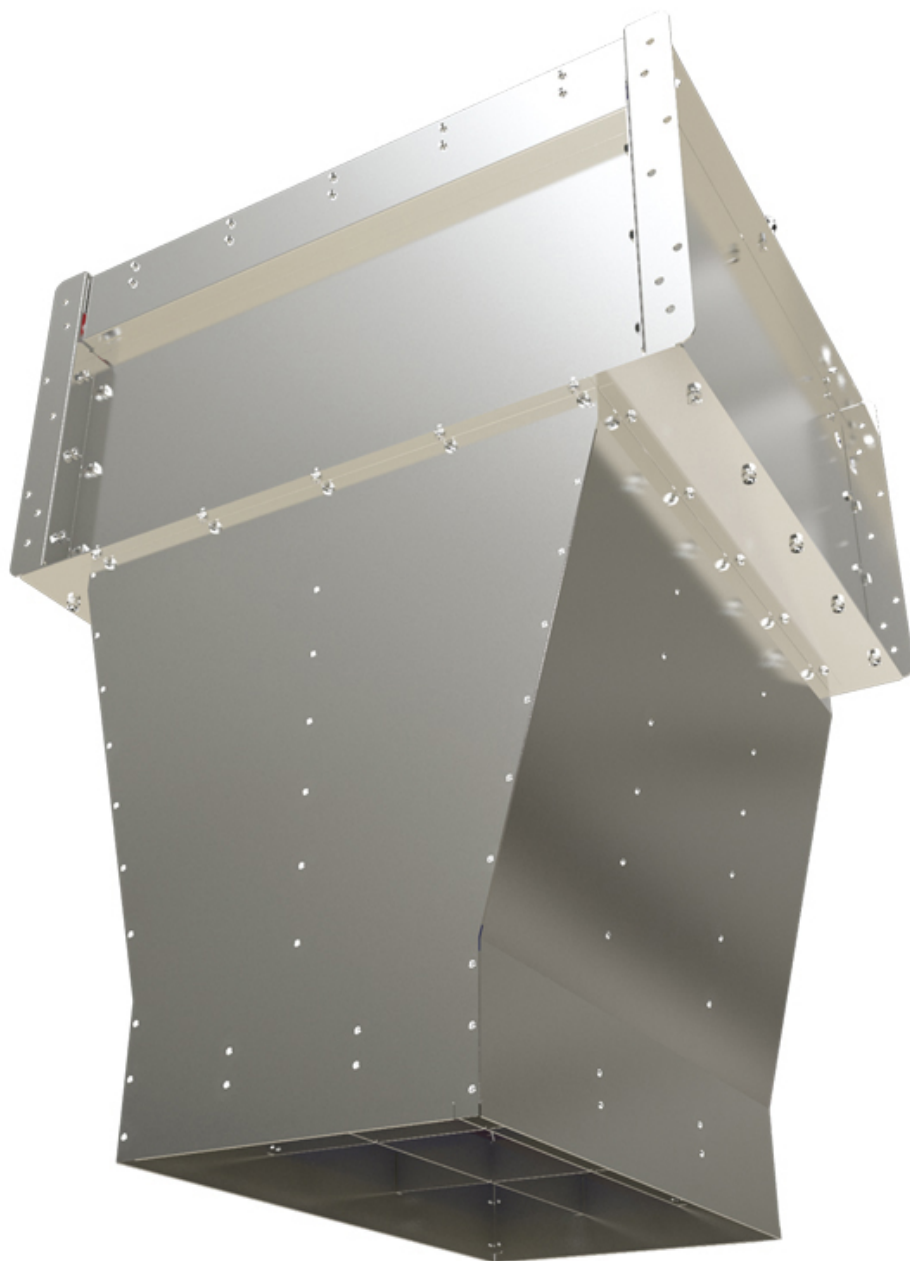

Тепловая завеса КЭВ-140П8021W

Промышленная воздушно-тепловая завеса 800 серии для проемов высотой от 6 до 12 м, складов, цехов, самолетных и вертолетных ангаров. Комплектация Воздушно-тепловая завеса, комплект крепежных кронштейнов, паспорт.

[Вейджер: впросбне рейтингавару](#)

Производитель [Тепломаш](#)

Промышленная воздушно-тепловая завеса 800 серии для проемов высотой от 6 до 12 м, складов, цехов, самолетных и вертолетных ангаров. Комплектация Воздушно-тепловая завеса, комплект крепежных кронштейнов, паспорт.