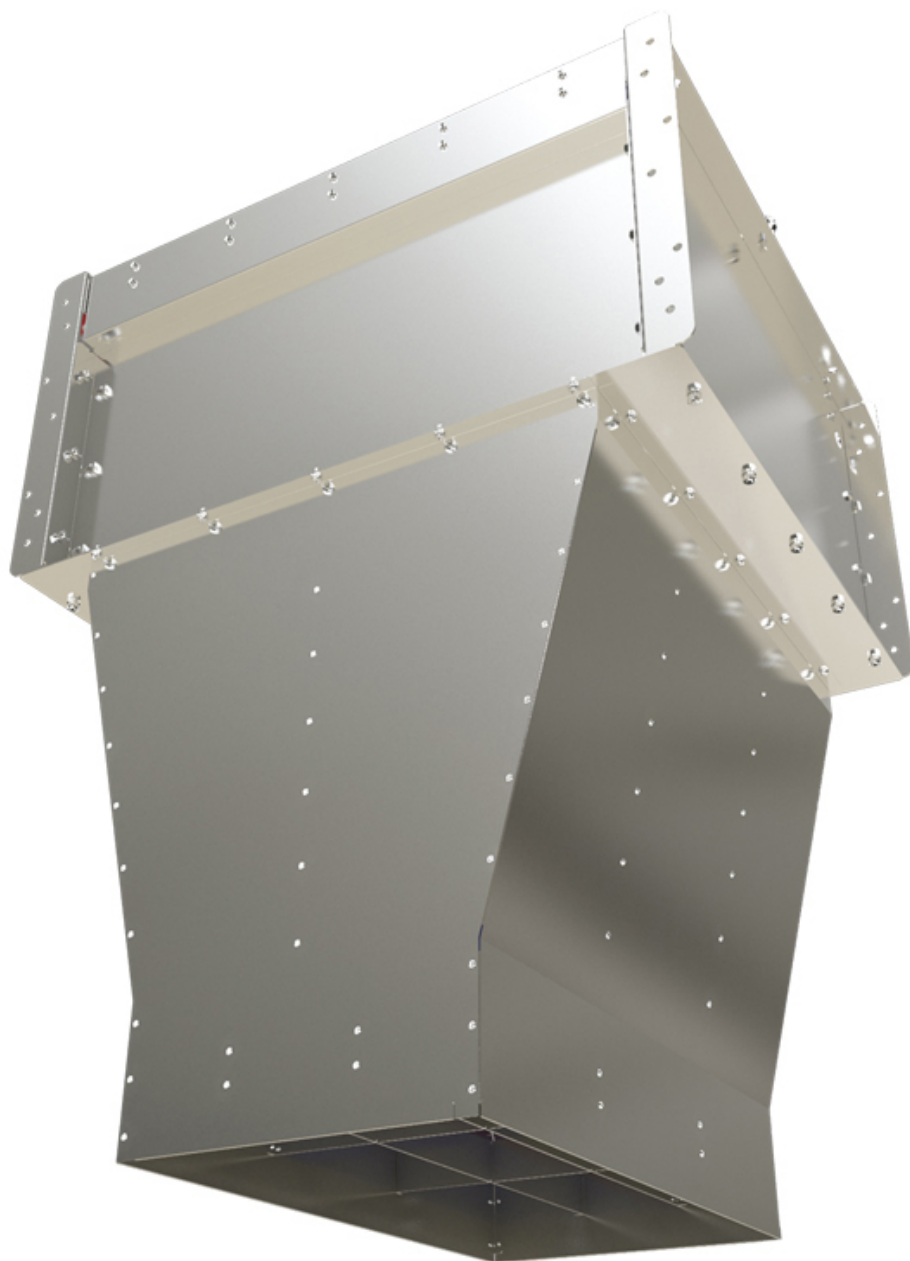

Тепловая завеса КЭВ-140П8020W

Промышленная воздушно-тепловая завеса 800 серии для проемов высотой от 6 до 12 м, складов, цехов, самолетных и вертолетных ангаров. Комплектация Воздушно-тепловая завеса, комплект крепежных кронштейнов, паспорт.

[Вейджер: впросьбе рейтинга товару](#)

Производитель [Тепломаш](#)

~~Промышленная~~ воздушно-тепловая завеса 800 серии для проемов высотой от 6 до 12 м, складов, цехов, самолетных и вертолетных ангаров. Комплектация Воздушно-тепловая завеса, комплект крепежных кронштейнов, паспорт.