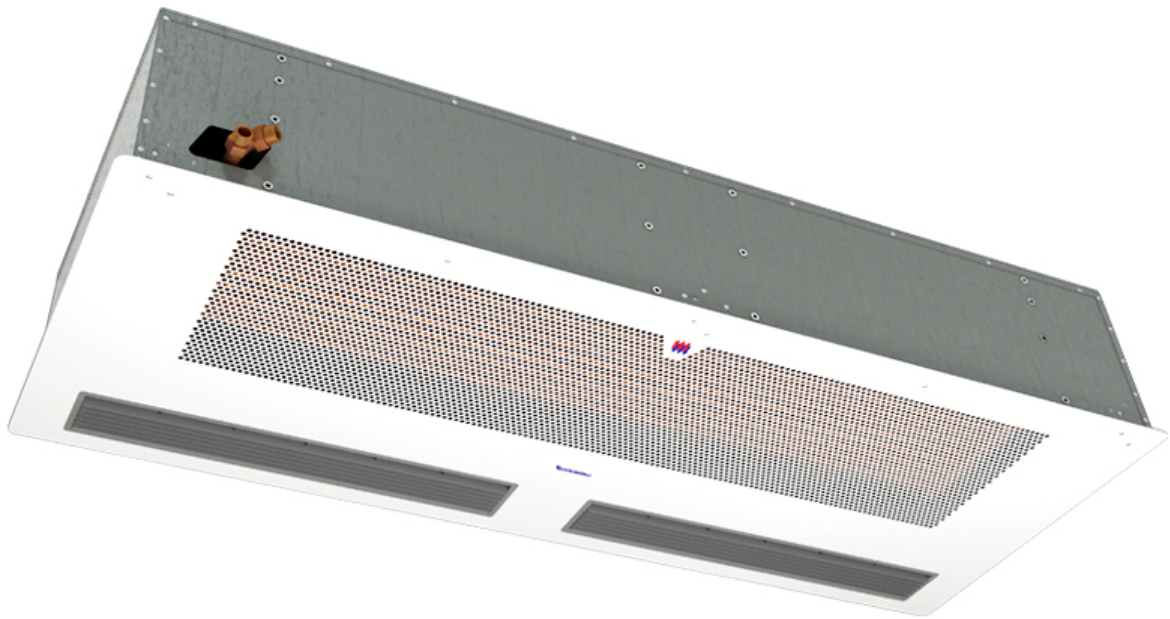

Тепловая завеса КЭВ-98П4191W

Встраиваемая потолочная воздушно-тепловая завеса для проёмов высотой до 4,5 метров. Тепловая завеса предназначена для скрытой установки за подвесным потолком. Сервис и обслуживание осуществляется через переднюю панель завесы. Комплектация Воздушно-тепловая завеса 400 Потолочная, пульт управления завесой HL10, паспорт.

[Рейтинг: в порядке рейтинга](#)

Производитель [Тепломаш](#)

Встраиваемая потолочная воздушно-тепловая завеса для проёмов высотой до 4,5 метров. Тепловая завеса предназначена для скрытой установки за подвесным потолком. Сервис и обслуживание осуществляется через переднюю панель завесы. Комплектация Воздушно-тепловая завеса 400 Потолочная, пульт управления завесой HL10, паспорт.