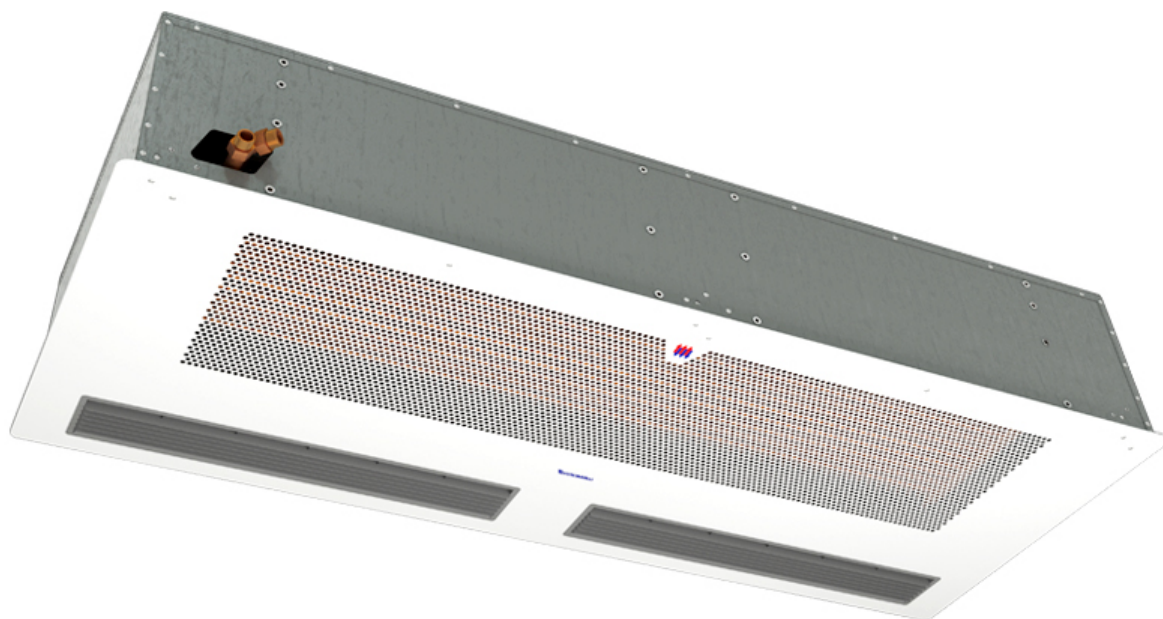

Тепловая завеса КЭВ-70П4181W

Встраиваемая потолочная воздушно-тепловая завеса для проёмов высотой до 4,5 метров. Тепловая завеса предназначена для скрытой установки за подвесным потолком. Сервис и обслуживание осуществляется через переднюю панель завесы. Комплектация Воздушно-тепловая завеса 400 Потолочная, пульт управления завесой HL10, паспорт.

[Рейтинг: в порядке рейтинга](#)

Производитель [Тепломаш](#)

Встраиваемая потолочная воздушно-тепловая завеса для проёмов высотой до 4,5 метров. Тепловая завеса предназначена для скрытой установки за подвесным потолком. Сервис и обслуживание осуществляется через переднюю панель завесы. Комплектация Воздушно-тепловая завеса 400 Потолочная, пульт управления завесой HL10, паспорт.