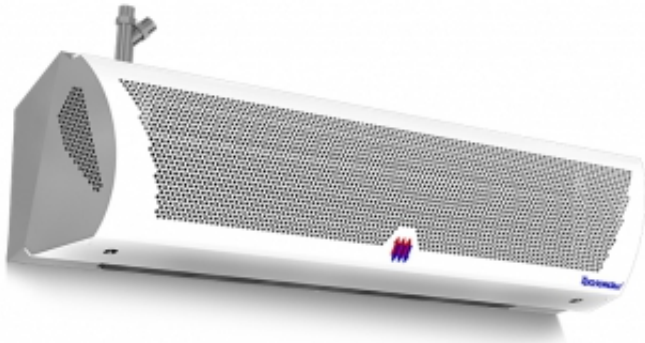

Тепловая завеса КЭВ-44П4131W

Тепловая завеса Комфорт для проемов высотой от 3 до 5 м. Переднее всасывание воздуха допускает установку завесы в ограниченном пространстве. По заказу панель – из нержавеющей стали. Комплектация Воздушно-тепловая завеса Комфорт, пульт управления HL10, комплект крепежных кронштейнов, паспорт.

[Войдите в профильный рейтинг товара](#)

Производитель [Тепломаш](#)

Описание завеса Комфорт для проемов высотой от 3 до 5 м. Переднее всасывание воздуха допускает установку завесы в ограниченном пространстве. По заказу панель – из нержавеющей стали.

Комплектация Воздушно-тепловая завеса Комфорт, пульт управления HL10, комплект крепежных кронштейнов, паспорт.

Рецензии

Еще нет отзывов об этом товаре.