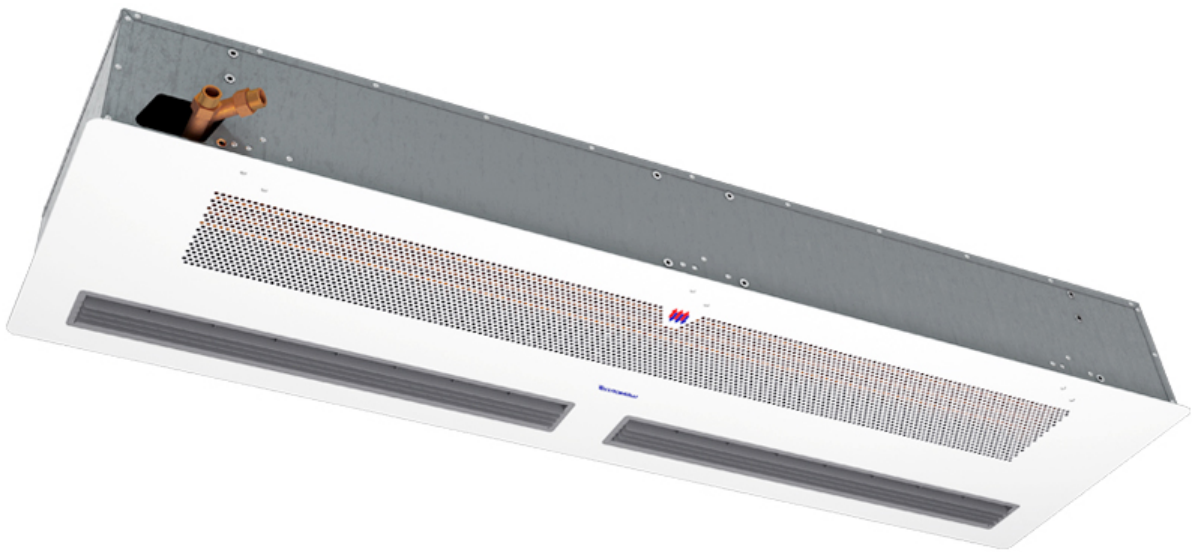

## Тепловая завеса КЭВ-60П3191W

Встраиваемая потолочная воздушно-тепловая завеса для проёмов высотой до 3,5 метров. Тепловая завеса предназначена для скрытой установки за подвесным потолком. Сервис и обслуживание осуществляется через переднюю панель завесы. Комплектация Воздушно-тепловая завеса 300 Потолочная, пульт управления завесой HL10, паспорт.

[Рейтинг: в порядке рейтинга](#)

Производитель [Тепломаш](#)

Встраиваемая потолочная воздушно-тепловая завеса для проёмов высотой до 3,5 метров. Тепловая завеса предназначена для скрытой установки за подвесным потолком. Сервис и обслуживание осуществляется через переднюю панель завесы. Комплектация Воздушно-тепловая завеса 300 Потолочная, пульт управления завесой HL10, паспорт.