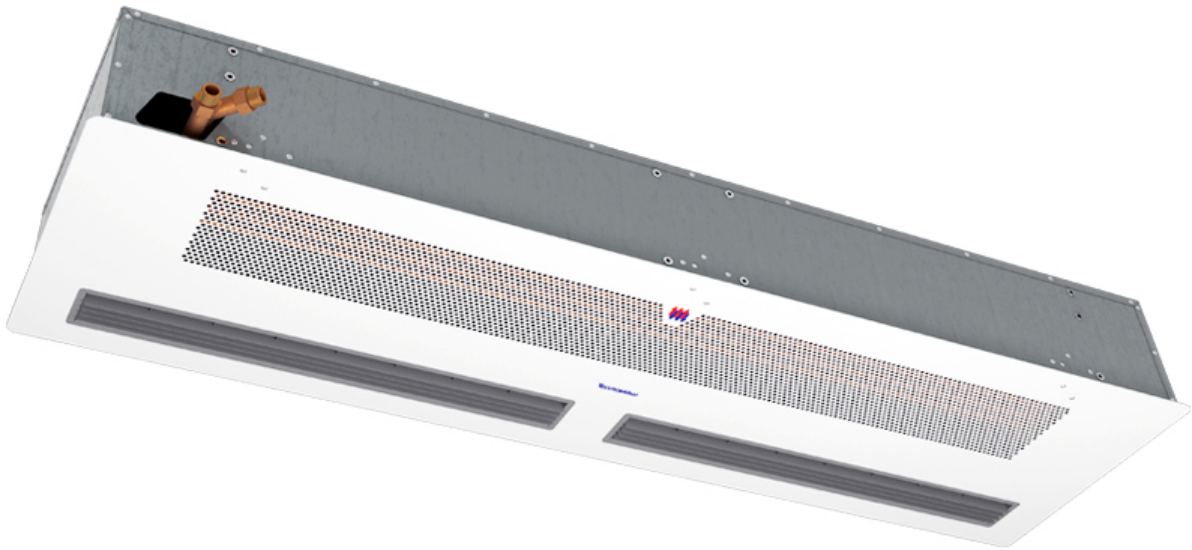

## Тепловая завеса КЭВ-29П2181W

Встраиваемая потолочная воздушно-тепловая завеса для проёмов высотой до 2,5 метров. Тепловая завеса предназначена для скрытой установки за подвесным потолком. Сервис и обслуживание осуществляется через переднюю панель завесы. Комплектация Воздушно-тепловая завеса 200 Потолочная, пульт управления завесой HL10, паспорт.

[Рейтинг: в порядке рейтинга](#)

Производитель [Тепломаш](#)

Встраиваемая потолочная воздушно-тепловая завеса для проёмов высотой до 2,5 метров. Тепловая завеса предназначена для скрытой установки за подвесным потолком. Сервис и обслуживание осуществляется через переднюю панель завесы. Комплектация Воздушно-тепловая завеса 200 Потолочная, пульт управления завесой HL10, паспорт.