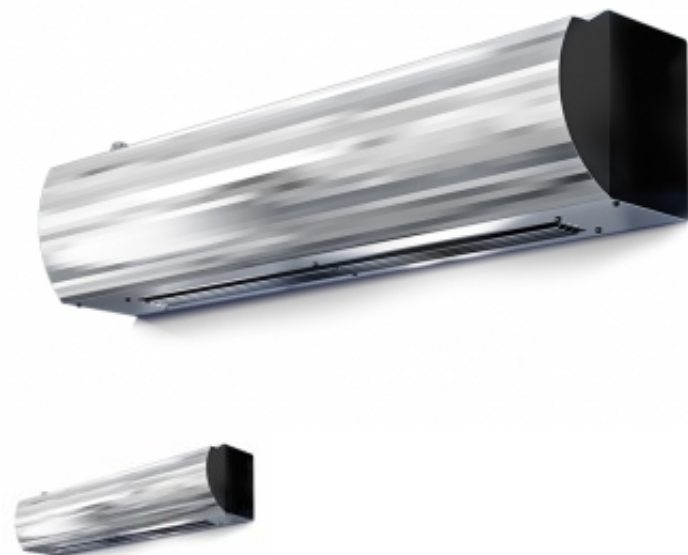

Тепловая завеса КЭВ-9П2013Е нерж

Тепловая завеса Бриллиант для проемов высотой от 2 до 2,5 м. Верхнее всасывание воздуха, обеспечивает чистоту передней панели. Комплектация Воздушно-тепловая завеса Бриллиант, пульт управления HL18, паспорт.

[Рейтинг: в порядке рейтинга](#)

Производитель [Тепломаш](#)

Описание завеса Бриллиант для проемов высотой от 2 до 2,5 м. Верхнее всасывание воздуха, обеспечивает чистоту передней панели. Комплектация Воздушно-тепловая завеса Бриллиант, пульт управления HL18, паспорт.