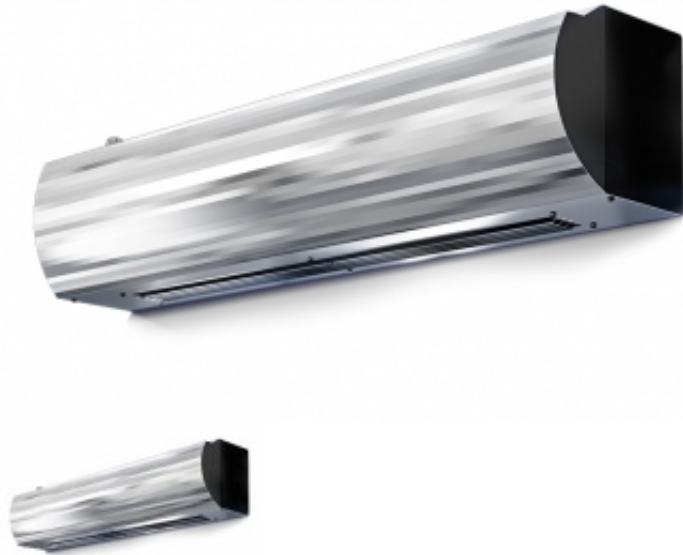

## Тепловая завеса КЭВ-6П2013Е нерж

Тепловая завеса Бриллиант для проемов высотой от 2 до 2,5 м. Верхнее всасывание воздуха, обеспечивает чистоту передней панели. Комплектация Воздушно-тепловая завеса Бриллиант, пульт управления HL18, паспорт.

[Рейтинг: в порядке рейтинга](#)

Производитель [Тепломаш](#)

**Описание** завеса Бриллиант для проемов высотой от 2 до 2,5 м. Верхнее всасывание воздуха, обеспечивает чистоту передней панели. Комплектация Воздушно-тепловая завеса Бриллиант, пульт управления HL18, паспорт.