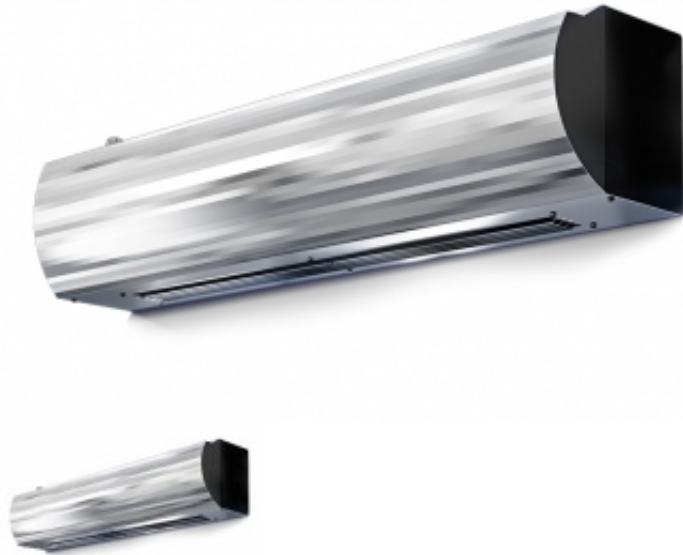

Тепловая завеса КЭВ-6П2213Е нерж

Тепловая завеса Бриллиант для проемов высотой от 2 до 2,5 м. Верхнее всасывание воздуха, обеспечивает чистоту передней панели. Комплектация Воздушно-тепловая завеса Бриллиант, пульт управления HL18, паспорт.

[Рейтинг: в порядке рейтинга](#)

Производитель [Тепломаш](#)

Описание завеса Бриллиант для проемов высотой от 2 до 2,5 м. Верхнее всасывание воздуха, обеспечивает чистоту передней панели. Комплектация Воздушно-тепловая завеса Бриллиант, пульт управления HL18, паспорт.