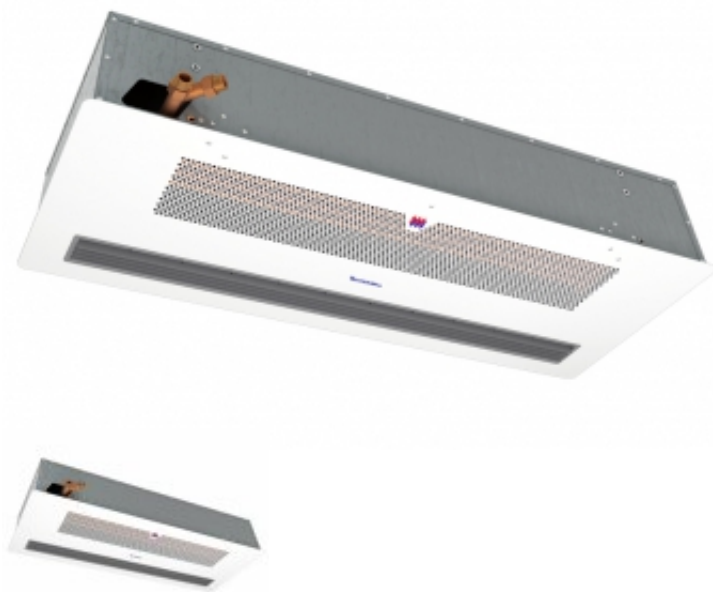

Тепловая завеса КЭВ-20П2171W

Встраиваемая потолочная воздушно-тепловая завеса для проёмов высотой до 2,5 метров. Тепловая завеса предназначена для скрытой установки за подвесным потолком. Сервис и обслуживание осуществляется через переднюю панель завесы. Комплектация Воздушно-тепловая завеса 200 Потолочная, пульт управления завесой HL10, паспорт.

[Видео: в поисках рейтинга](#)

Производитель [Тепломаш](#)

Встраиваемая потолочная воздушно-тепловая завеса для проёмов высотой до 2,5 метров. Тепловая завеса предназначена для скрытой установки за подвесным потолком. Сервис и обслуживание осуществляется через переднюю панель завесы. Комплектация Воздушно-тепловая завеса 200 Потолочная, пульт управления завесой HL10, паспорт.