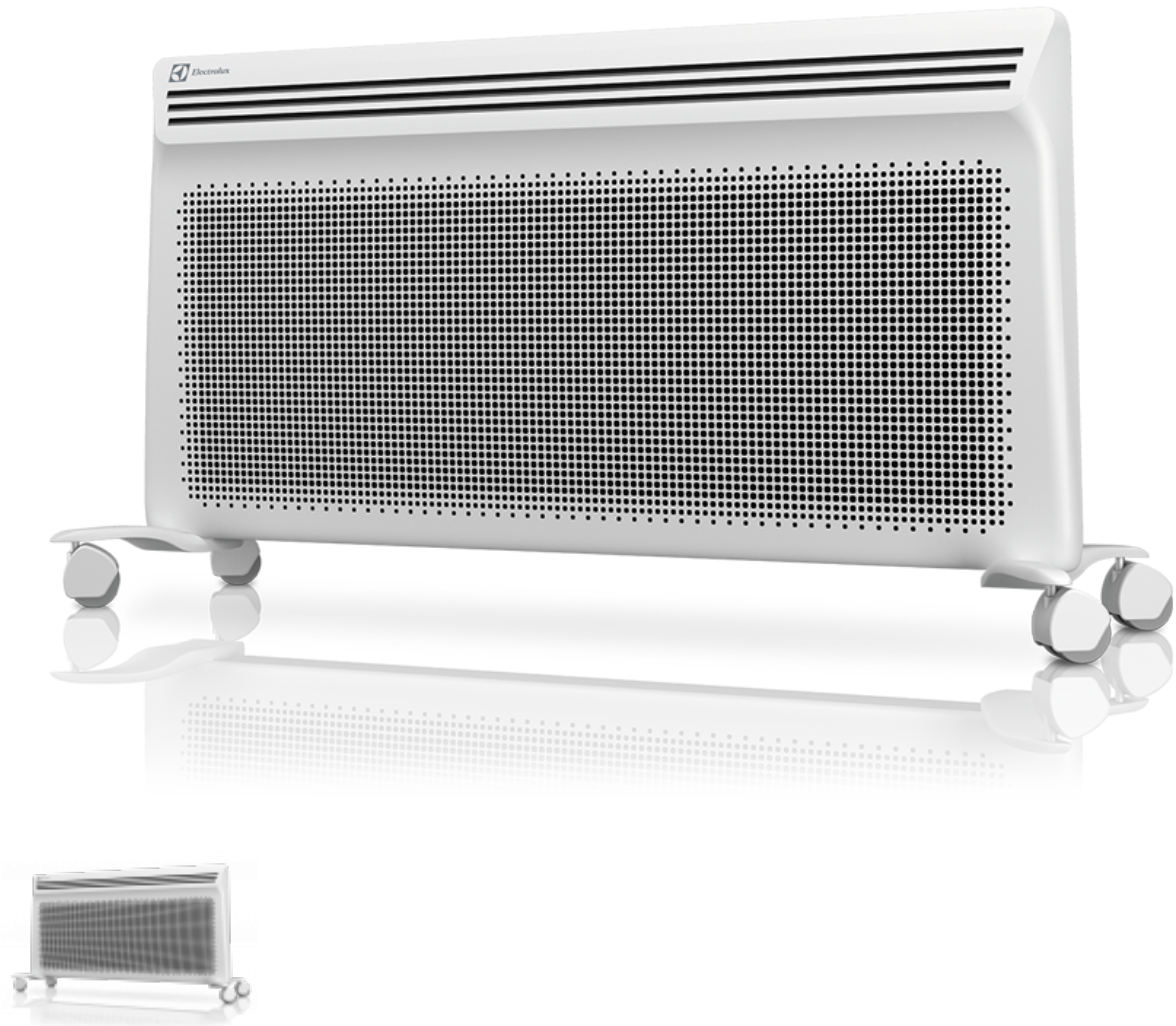

## Электрический конвектор EIH/AG2-2000 E

4 в 1: конвективный и инфракрасный обогрев  
Электронный термостат  
Система из двух нагревательных элементов  
2 режима мощности  
Класс пылевлагозащитённости IP24  
Функция "Родительский контроль"  
Функция "Таймер на отключение"  
Режим "Антизамерзание"  
Шасси и  
крон  
[Рейтинг: в расчёте рейтинга в араву](#)  
Производитель [Electrolux](#)

Описание  
конвективный и инфракрасный обогрев  
Электронный термостат  
Система из двух нагревательных элементов  
2 режима мощности  
Класс пылевлагозащитённости IP24  
Функция "Родительский контроль"  
Функция "Таймер на отключение"  
Режим "Антизамерзание"  
Шасси и  
крон