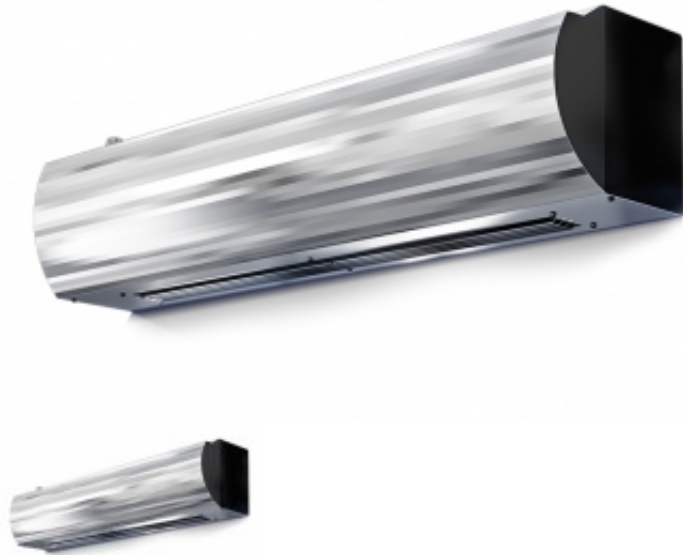

## Тепловая завеса КЭВ-6П3233Е нерж

Тепловая завеса Бриллиант для проемов высотой от 2 до 3,5 м. Верхнее всасывание воздуха, обеспечивает чистоту передней панели. Комплектация Воздушно-тепловая завеса Бриллиант, пульт управления HL18, паспорт.

[Рейтинг: в порядке рейтинга](#)

Производитель [Тепломаш](#)

**Описание** завеса Бриллиант для проемов высотой от 2 до 3,5 м. Верхнее всасывание воздуха, обеспечивает чистоту передней панели. Комплектация Воздушно-тепловая завеса Бриллиант, пульт управления HL18, паспорт.