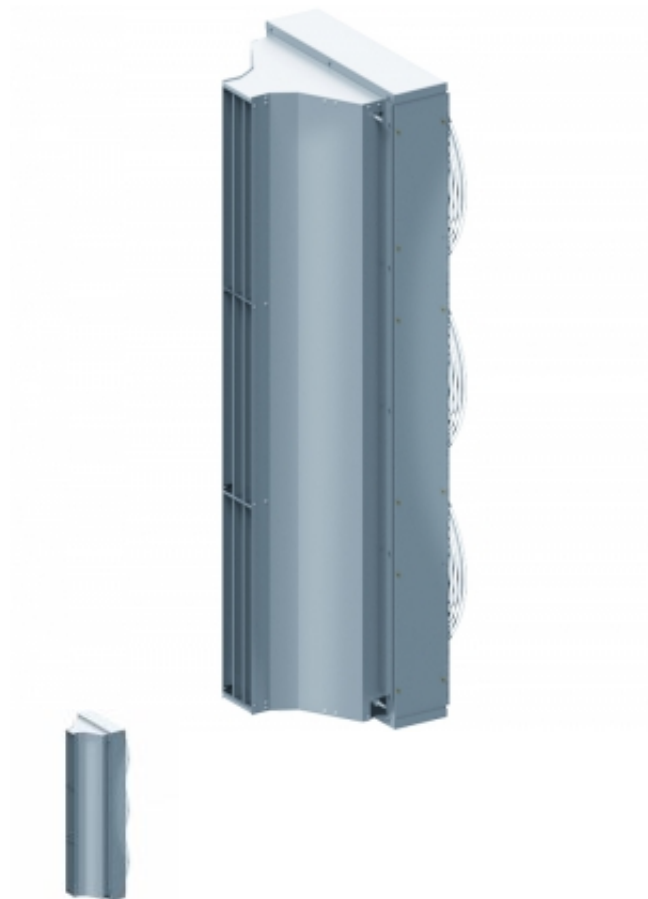

Тепловая завеса КЭВ-60П7021Е

Электрическая тепловая завеса IP54 с повышенной коррозионной стойкостью для проемов высотой от 3 до 7 метров в помещениях с атмосферой, содержащей капельную влагу, например, в автомойках. Под заказ изготавливаются с соплом под углом 30°. Комплектация Воздушно-тепловая завеса, герметик, комплект крепежных кронштейнов, паспорт.

[Вейджер: в порядке рейтинга](#)

Производитель [Тепломаш](#)

Электрическая тепловая завеса IP54 с повышенной коррозионной стойкостью для проемов высотой от 3 до 7 метров в помещениях с атмосферой, содержащей капельную влагу, например, в автомойках. Под заказ изготавливаются с соплом под углом 30°. Комплектация Воздушно-тепловая завеса, герметик, комплект крепежных кронштейнов, паспорт.