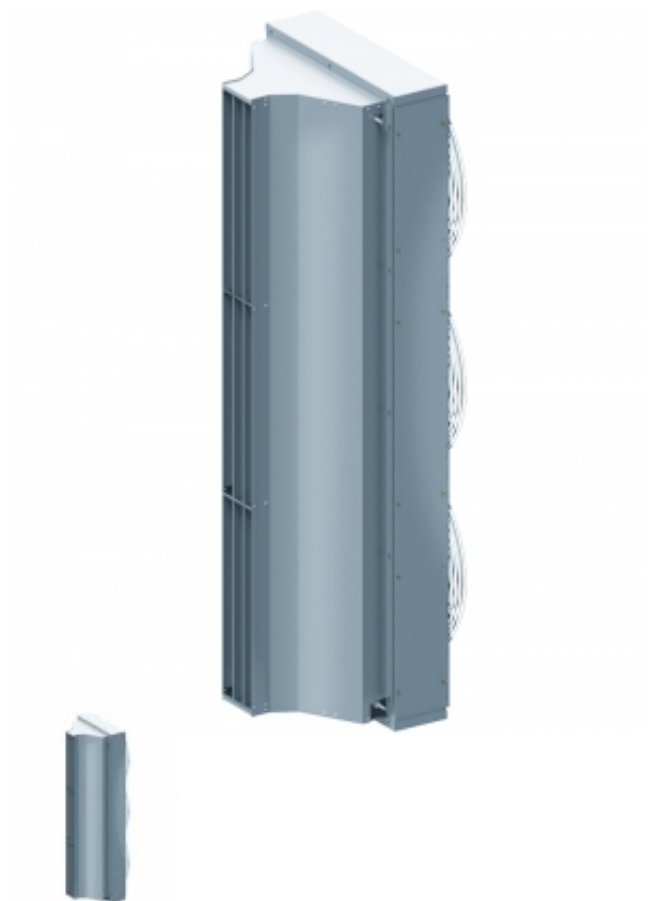

Тепловая завеса КЭВ-48П7021Е

Электрическая тепловая завеса IP54 с повышенной коррозионной стойкостью для проемов высотой от 3 до 7 метров в помещениях с атмосферой, содержащей капельную влагу, например, в автомойках. Под заказ изготавливаются с соплом под углом 30°. Комплектация Воздушно-тепловая завеса, герметик, комплект крепежных кронштейнов, паспорт.

[Вейджер: в порядке рейтинга товару](#)

Производитель [Тепломаш](#)

Описание: Электрическая тепловая завеса IP54 с повышенной коррозионной стойкостью для проемов высотой от 3 до 7 метров в помещениях с атмосферой, содержащей капельную влагу, например, в автомойках. Под заказ изготавливаются с соплом под углом 30°. Комплектация Воздушно-тепловая завеса, герметик, комплект крепежных кронштейнов, паспорт.