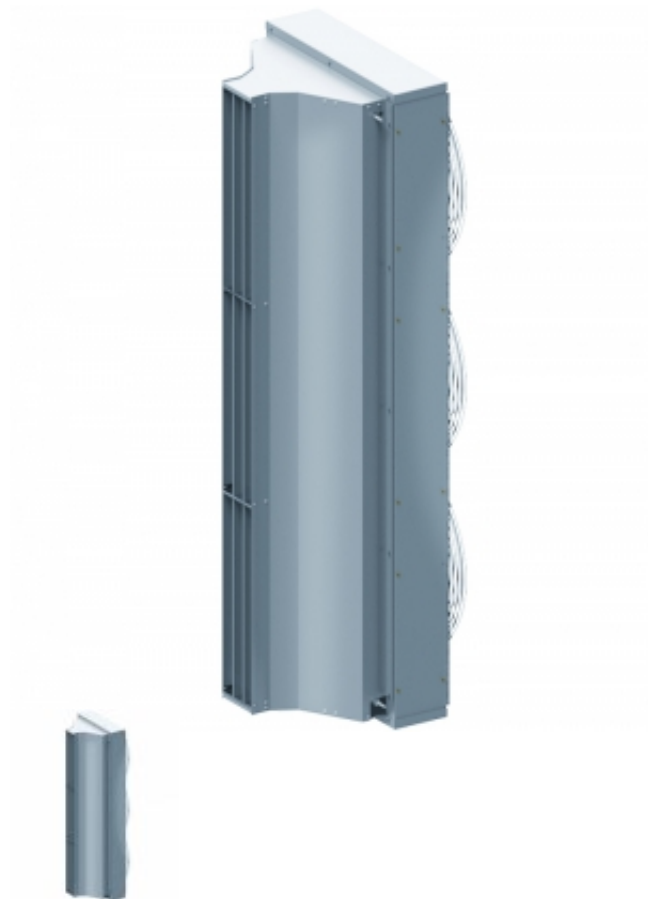

Тепловая завеса КЭВ-36П7021Е

Электрическая тепловая завеса IP54 с повышенной коррозионной стойкостью для проемов высотой от 3 до 7 метров в помещениях с атмосферой, содержащей капельную влагу, например, в автомойках. Под заказ изготавливаются с соплом под углом 30°. Комплектация Воздушно-тепловая завеса, герметик, комплект крепежных кронштейнов, паспорт.

[Вейджер: в порядке рейтинга](#)

Производитель [Тепломаш](#)

Электрическая тепловая завеса IP54 с повышенной коррозионной стойкостью для проемов высотой от 3 до 7 метров в помещениях с атмосферой, содержащей капельную влагу, например, в автомойках. Под заказ изготавливаются с соплом под углом 30°. Комплектация Воздушно-тепловая завеса, герметик, комплект крепежных кронштейнов, паспорт.