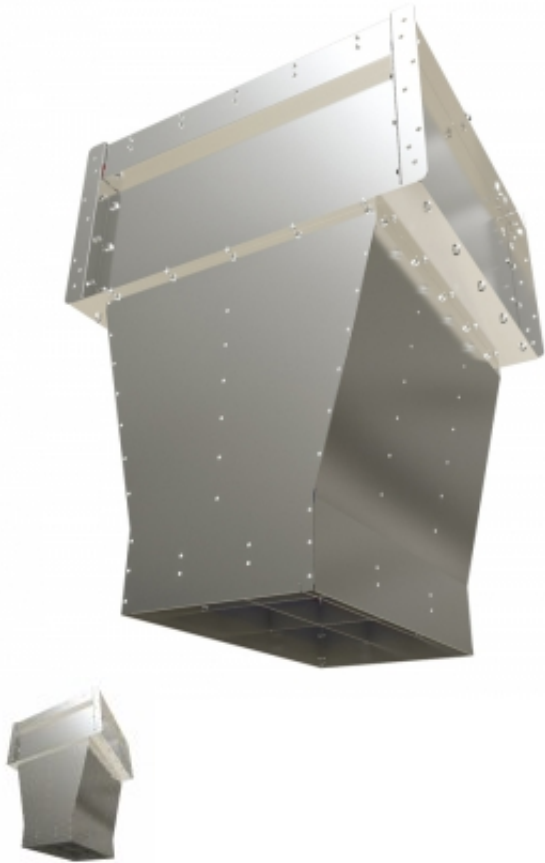

Воздушная завеса КЭВ-10011А

Промышленная воздушная завеса 1000 серии для проемов высотой от 15 до 20 м, складов, цехов, самолетных и вертолетных ангаров. Комплектация Воздушная завеса КЭВ-П10011А, комплект крепежных кронштейнов, паспорт.

[Войдите в профиль рейтингов](#)

Производитель [Тепломаш](#)

Промышленная воздушная завеса 1000 серии для проемов высотой от 15 до 20 м, складов, цехов, самолетных и вертолетных ангаров. Комплектация Воздушная завеса КЭВ-П10011А, комплект крепежных кронштейнов, паспорт.