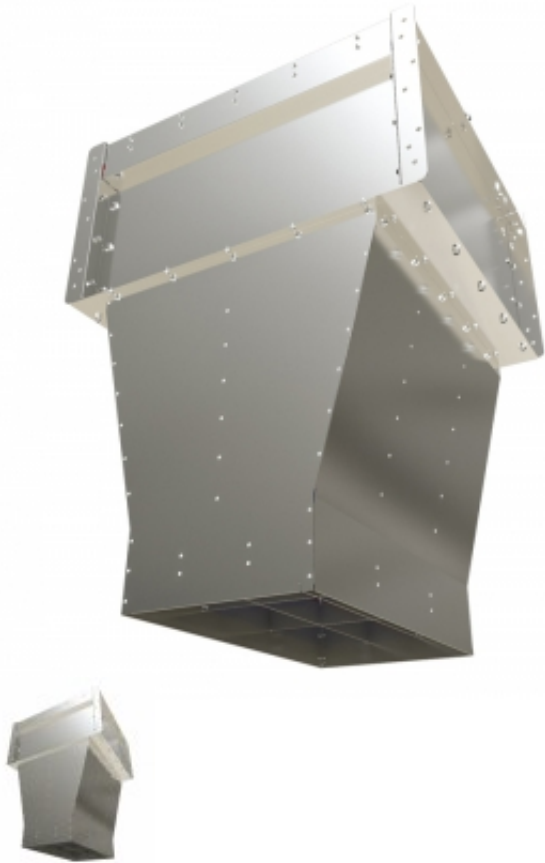

## Воздушная завеса КЭВ-10010А

Промышленная воздушная завеса 1000 серии для проемов высотой от 15 до 20 м, складов, цехов, самолетных и вертолетных ангаров. Комплектация Воздушная завеса КЭВ-П10010А, комплект крепежных кронштейнов, паспорт.

[Войдите в профиль рейтингов](#)

Производитель [Тепломаш](#)

Промышленная воздушная завеса 1000 серии для проемов высотой от 15 до 20 м, складов, цехов, самолетных и вертолетных ангаров. Комплектация Воздушная завеса КЭВ-П10010А, комплект крепежных кронштейнов, паспорт.