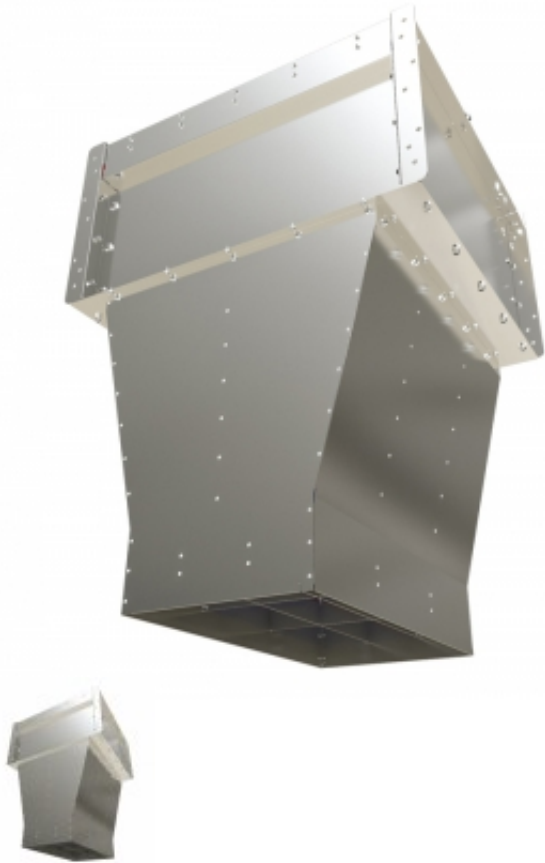

Воздушная завеса КЭВ-П8021А

Промышленная воздушно-тепловая завеса 800 серии для проемов высотой от 6 до 12 м, складов, цехов, самолетных и вертолетных ангаров. Комплектация Воздушная завеса, комплект крепежных кронштейнов, паспорт.

[Войдите в профиль рейтингов](#)

Производитель [Тепломаш](#)

Промышленная воздушно-тепловая завеса 800 серии для проемов высотой от 6 до 12 м, складов, цехов, самолетных и вертолетных ангаров. Комплектация Воздушная завеса, комплект крепежных кронштейнов, паспорт.