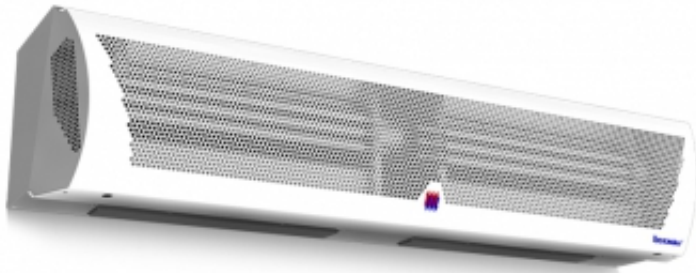

## Воздушная завеса КЭВ-П4121А

Воздушная завеса Комфорт для проемов высотой от 3 до 5 м. Переднее всасывание воздуха допускает установку завесы в ограниченном пространстве. По заказу панель – из нержавеющей стали. Комплектация Воздушная завеса Комфорт, пульт управления HL10, комплект крепежных кронштейнов, паспорт.

[Видео: в расборе рейтингавару](#)

Производитель [Тепломаш](#)

Видеозавеса Комфорт для проемов высотой от 3 до 5 м. Переднее всасывание воздуха допускает установку завесы в ограниченном пространстве. По заказу панель – из нержавеющей стали. Комплектация Воздушная завеса Комфорт, пульт управления HL10, комплект крепежных кронштейнов, паспорт.