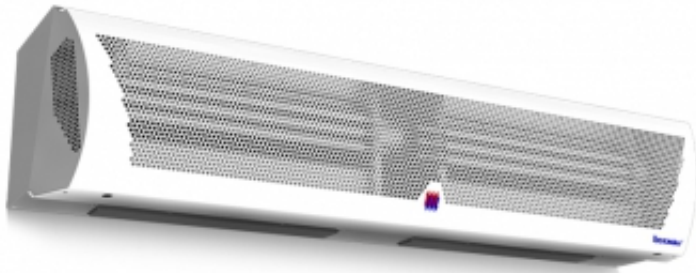

## Воздушная завеса КЭВ-П4141А

Воздушная завеса Комфорт для проемов высотой от 3 до 5 м. Переднее всасывание воздуха допускает установку завесы в ограниченном пространстве. По заказу панель – из нержавеющей стали. Комплектация Воздушная завеса Комфорт, пульт управления HL10, комплект крепежных кронштейнов, паспорт.

[Видео: в расборе рейтингавару](#)

Производитель [Тепломаш](#)

Видеозавеса Комфорт для проемов высотой от 3 до 5 м. Переднее всасывание воздуха допускает установку завесы в ограниченном пространстве. По заказу панель – из нержавеющей стали. Комплектация Воздушная завеса Комфорт, пульт управления HL10, комплект крепежных кронштейнов, паспорт.