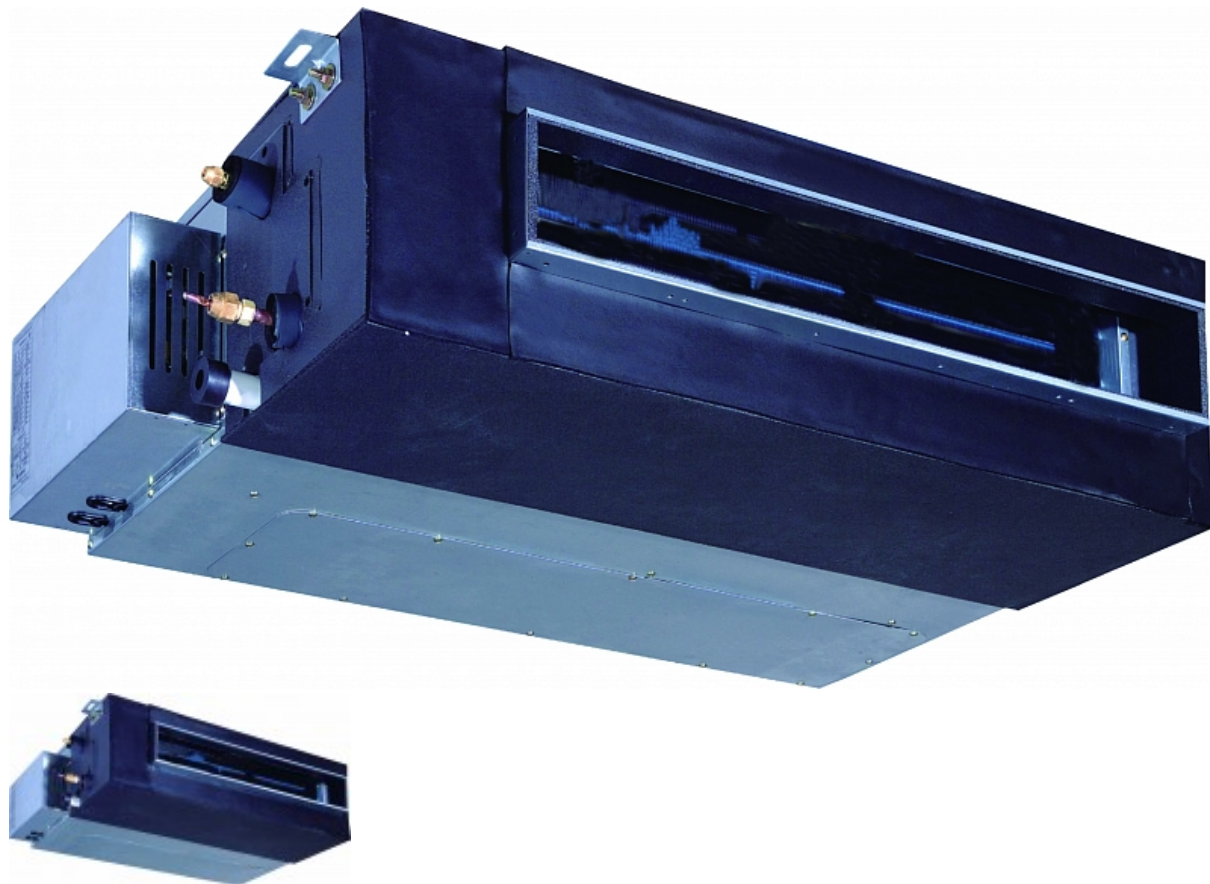

Сплит-система T42H-LD2/I2/T42H-LU2/O

Канальная сплит-система Tosot T42H-LD2/I2/T42H-LU2/O устанавливается в основном в тех помещениях, где требуется сохранить целостность интерьера. Прибор отличается широкими функциональными возможностями, ведь способен автоматически подбирать наиболее подходящий режим работы для отдельных условий.

- Воздухообмен, м³/ч2100
- Длина трассы, м50
- Режимы работыХолод/тепло
- Режим приточной вентиляцииЕсть
- СредненапорныйДа
- Гарантия4 года

Рецензии

Еще нет отзывов об этом товаре.