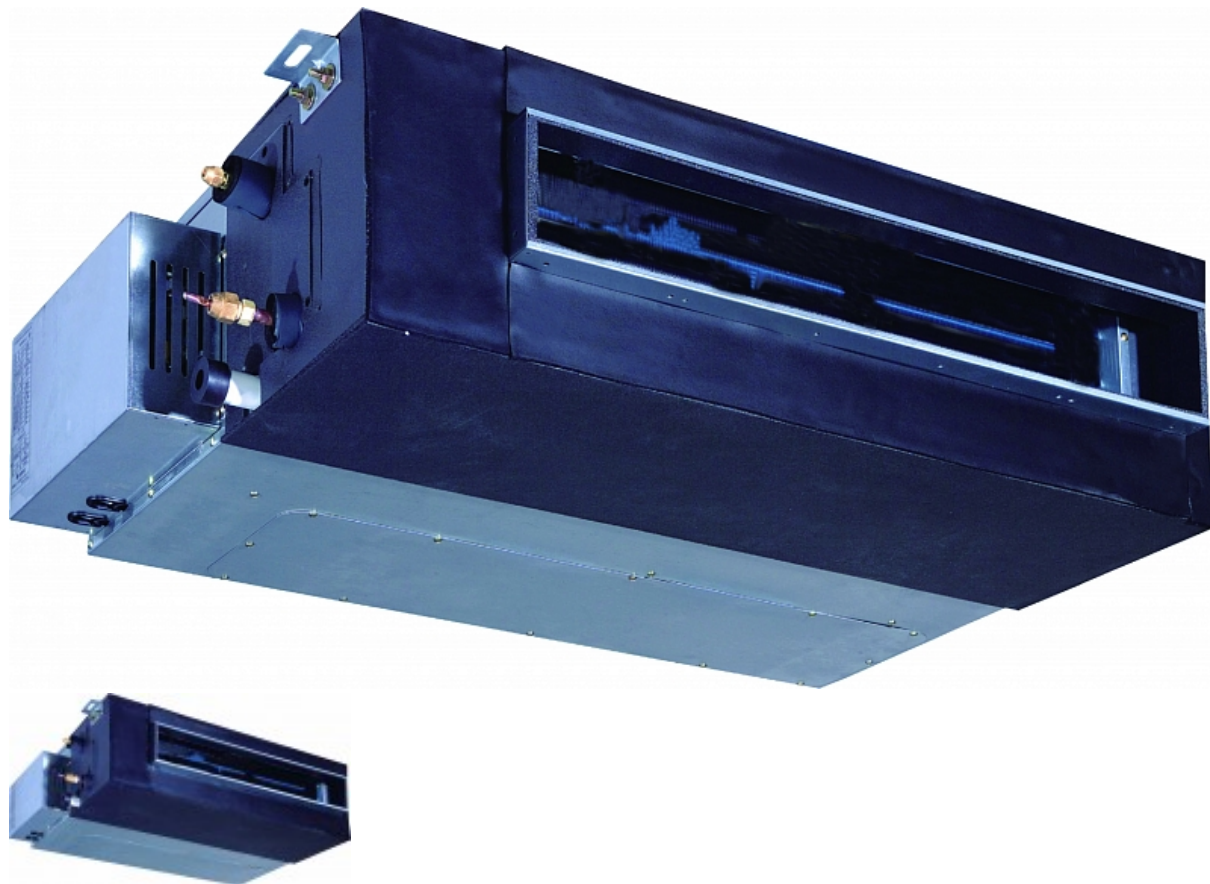

Сплит-система T24H-LD2/I2/T24H-LU2/O

Канальная сплит-система Tosot T24H-LD2/I2/T24H-LU2/O укомплектована функцией автоматического рестарта и системой самодиагностики, поэтому отличается долговечностью. Прибор настраивается с помощью пульта и может быть запрограммирован на режим обогрева, охлаждения, осушения или вентиляции воздуха.

- Воздухообмен, м³/ч1260
- Длина трассы, м15
- Режимы работыХолод/тепло
- Режим приточной вентиляцииЕсть
- Гарантия4 года

Рецензии

Еще нет отзывов об этом товаре.