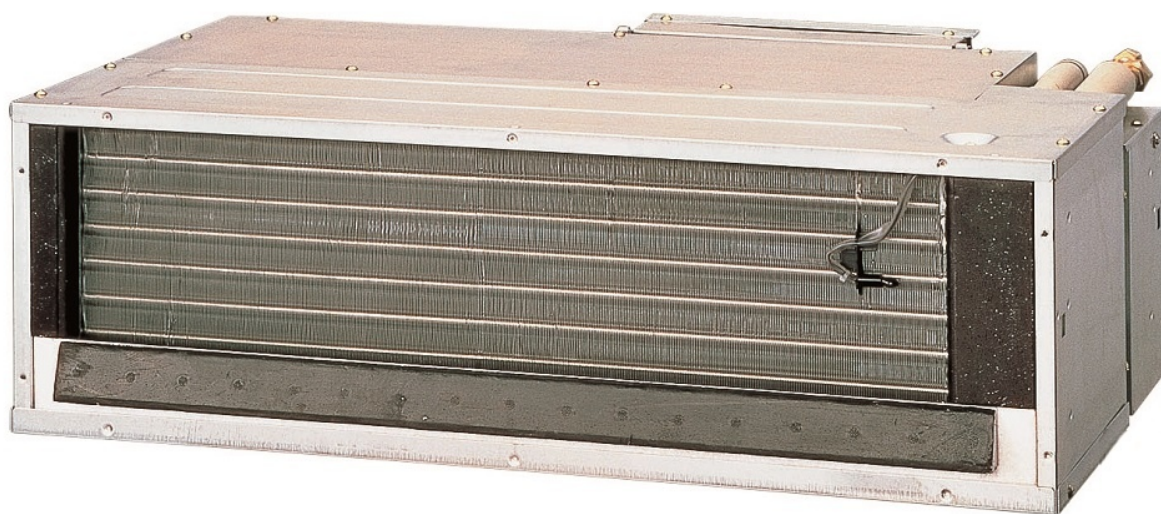

Сплит-система RAD-25RPA/RAC-25NPA

Кондиционер с канальным внутренним блоком Hitachi RAD-25RPA / RAC-25NPA будет хорошим помощником в создании нужных температурных показателей для помещений различного типа. Прибор оснащен интегрированной дренажной помпой, что расширяет возможности по установке.

- КомпрессорИнвертор
- Площадь, м²25
- Напор, Па35
- Потребляемая мощность охлаждения, Квт0.695
- Потребляемая мощность обогрева, Квт0.97
- Воздухообмен, м³/ч510
- Длина трассы, м40
- Режимы работыХолод/тепло
- Гарантия3 года