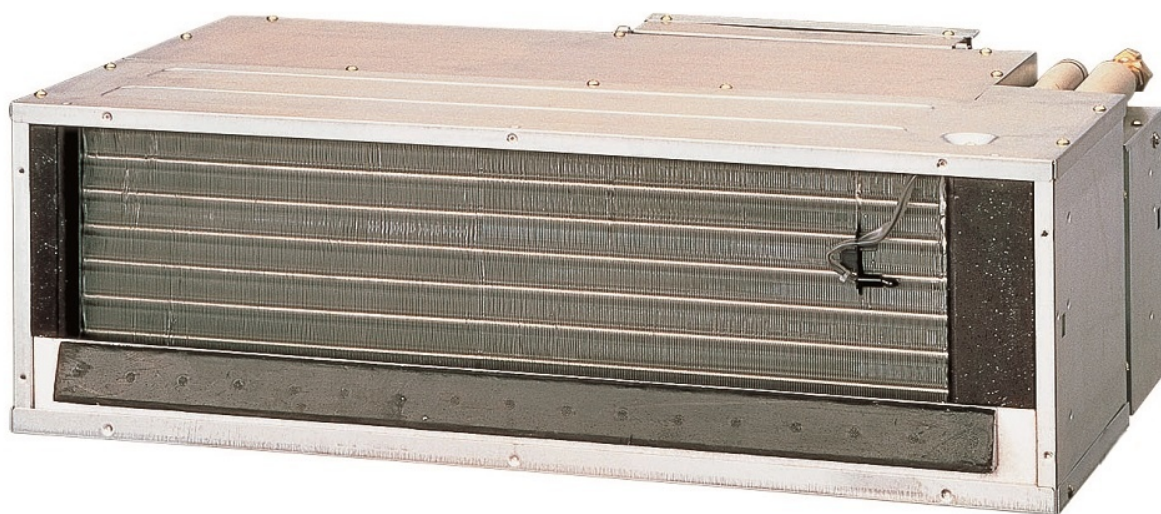

Сплит-система RAC-60DPA/RAD-60PPA

Кондиционер Hitachi RAD-60PPA / RAC-60DPA совмещает в себе последние технологии фильтрации воздуха и современный дизайн. Модель оборудована режимами сушки, обогрева, охлаждения, может быть комплектована инфракрасным или проводным пультом на выбор. Устройство потребляет мало электроэнергии, имеет невысокий уровень шума при работе.